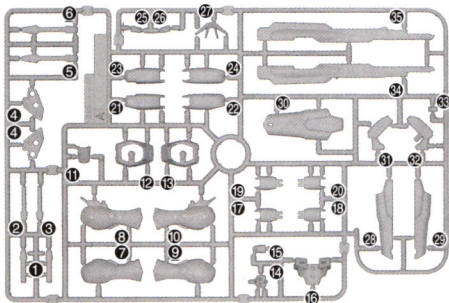

注意

必ずお読みください

- ●とがった部品がありますので、8才未満のお子様には絶対に与えないでください。
- ●小さな部品があります。口の中には絶対に入れないでください。窒息などの危険があります。
- ●誤飲の危険がありますので、3才未満のお子様には絶対に与えないでください。

《組み立てる時の注意》

1. ●組み立てる前に説明書をよく読みましょう。
   - ●部品は番号を確かめ、ニッパーなどできれいに切り取りましょう。切り取った後のクズは捨ててください。
   - ●部品の中には、やむをえず、とがった所があるものもありますが、気をつけて組み立ててください。
   - ●塗装にはより安全な「水性塗料」のご使用をおすすめします。
2. ※ABS部分への塗装は破損する恐れがありますので、塗装はおすすめできません。

接着をするところ	シールの番号	デカールの番号	反対側に取り付けるパーツ	高欄に同じパーツを取り付ける	向きに注意して取り付ける	ビスの締めすぎに注意
切り取る場所	部品を数値の個数作ります	先に組み立てます	後に組み立てます	数値に合わせて回転させます	どちらかを選んで取り付ける	反対側も同じように動かします

パーツリスト (X印は使用しないパーツです。)

Aパーツ (スチロール樹脂: PS)