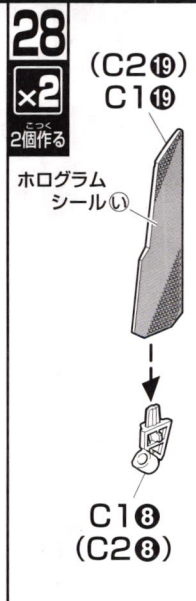

接着をするところ	シールの番号	デカールの番号	反対側に取り付けるパーツ	高欄に同じパーツを取り付ける	向きに注意して取り付ける	ビスの締めすぎに注意
切り取る場所	部品を数値の個数作ります	先に組み立てます	後に組み立てます	数値に合わせて回転させます	どちらかを選んで取り付ける	反対側も同じように動かします

**20**

PC1  
A9  
A10  
PC1

向きをかえます。  
※きれいに  
切り取ります。  
A6  
C213

**21**

19  
(シール)  
ツ

20  
A13  
14  
E4  
(向きに注意)

〈横から見た図〉

**22**

D10  
PC1  
C17  
PC1  
(後に組む)

A15  
C14  
C13

**23**

C15  
C16  
A3  
A2  
PC2  
A2  
(向きに注意)

**24**

23 で作った腰部  
E8  
(向きに注意)

21 で作った  
左脚

18 で作った  
右脚

〈下から見た図〉

**25**

13  
PC2  
B2  
24

**26**

A34  
A35  
PC1  
E10  
A33