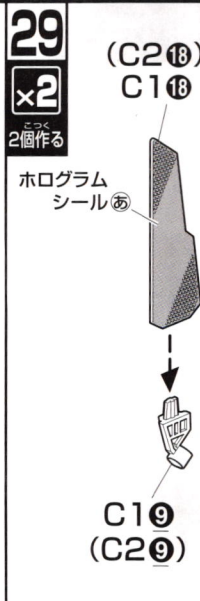

接着をするところ	シールの番号	デカールの番号	反対側に取り付けるパーツ	高欄に同じパーツを取り付ける	向きに注意して取り付ける	ビスの締めすぎに注意
切り取る場所	部品を数値の個数作ります	先に組み立てます	後に組み立てます	数値に合わせて回転させます	どちらかを選んで取り付ける	反対側も同じように動かします

**20**

PC1  
A9  
A10  
PC1

向きをかえます。  
※きれいに  
切り取ります。  
A6  
C213

**21**

19  
(シール)  
ツ

20  
A13  
14  
E4  
(向きに注意)

〈横から見た図〉

**22**

D10  
PC1  
C17  
PC1  
(後に組む)

A15  
C14  
C13

**23**

C15  
C16  
A3  
A2  
PC2  
A2  
(向きに注意)

**24**

23 で作った腰部  
E8  
(向きに注意)

21 で作った  
左脚

18 で作った  
右脚

〈下から見た図〉

**25**

13  
PC2  
B2  
24

**26**

A34  
A35  
PC1  
E10  
A33