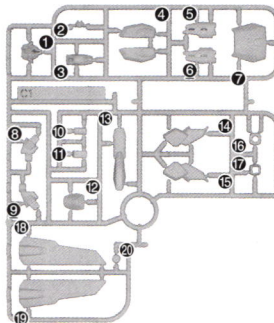

Bパーツ (スチロール樹脂: PS)

C1パーツ (スチロール樹脂: PS)