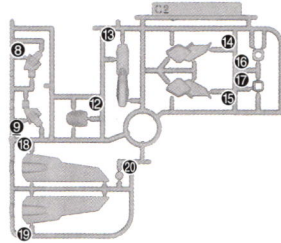

C2パーツ (スチロール樹脂: PS)