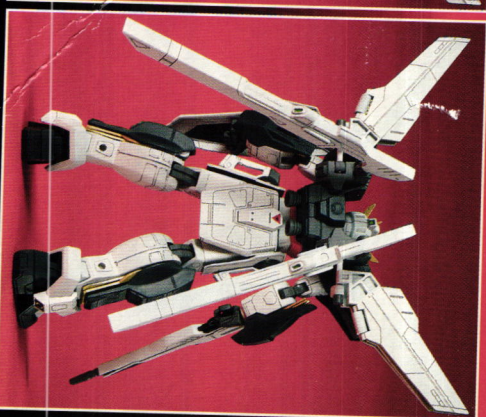

機動新世紀
ガンダムX

GUNDAM Double X

MOBILE SUIT : GX-9901-DX ガンダムダブルエックス

TYPE: MOBILE SUIT LOADING SATELLITE SYSTEM
MODEL NUMBER : GX-9901-DX
HEIGHT : 17.0m
WEIGHT : 7.8t
MATERIAL : LUNA TITANIUM ALLOY

HG

ARMAMENTS : TWIN SATELLITE CANNON×1
BUSTER RIFLE FOR DX ONLY×1 HYPER BEAM SWORD×2
BREAST LAUNCHER×2 HEAD VULCAN×2 DEFENSE PLATE×1
ROCKET LAUNCHER GUN×1 G-HAMMER×1
TWIN BEAM SWORD×1 BEAM JAVELIN×1

創通エージェンシー
サンライズ
0055012

MOBILE SUIT:GX-9901-DX ガンダムダブルエックス
 「ガンダムダブルエックス」とは、その名の通り「ガンダムエックス」の後継機種である。新型機種とはいえ、基本設計から新たに盛り上げることはできず、大戦の残留組艦「新連邦軍」が、「ガンダムエックス」をベースに改造・強化を施したモビルスーツである。特に大戦中最強と呼ばれた兵器「サテライトシステム」は「リフレクター」の大型化、新放熱システムの採用によって、容量拡大、冷却効率アップ等の改良の結果、出力が最大2倍以上のパワーアップを遂げた。その他、従来の物より高出力になった「ハイパーモード」や、取り回しに優れた「DX専用バスターライフル」など、ベースとなった「ガンダムエックス」の性能を遥かに超える数々の武器を装備している。戦前のメカニックが使用しているとはいえ、中身はまったくの別物であり、戦後造られたモビルスーツの中で最も強力な機体だといっていいたる。

HG

1/100 Scale Model Kit,
 Mobile Suit: GX-9901-DX
 "GUNDAM Double X" HG

TVアニメ「機動新世紀ガンダムX」に登場する各ガンダムが持つ特徴的なアクションギミックや造型をリアルに再現したコレクションシリーズ。
 ●この商品には、ガンダムダブルエックス以外は、入っていません。

※写真の完成品は、バツケーソ用に塗装してあります。

1/100ガンダムダブルエックスHG

TVアニメ「機動新世紀ガンダムX」に登場するモビルスーツ「ガンダムダブルエックス」を1/100スケールでリアルに3D化したプラモデル。ツクモビル組立キット。■サテライトシステムMK-IIの展開、肩部スコープのリアイトキミミツク等により、ツインサテライトキヤノン発射形態をリアルに完全再現。■胸部メカニックスは、内部メカニクスとリアルに再現。■サイドアーマーによってリアリアルに再現。■サイドアーマーに脱着可能なビームサベル、DX専用バスターライフル等の武器をリアルに再現。■イメーリアツクパーツとして6バナー（クイヤー部分は、リアリアルに再現）やロケットランチャーキックバー、バネリアインなどアニメーションの設定を越えたリアルなディテールをプラス。■ホイルシールと詳細な解説書付き。