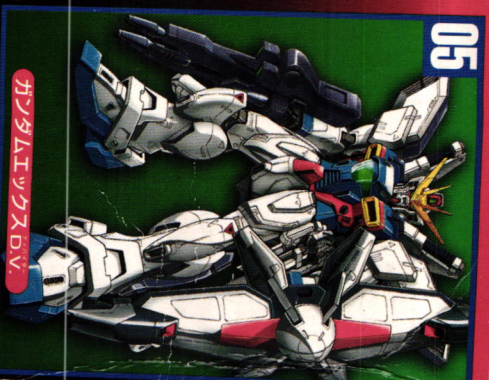

機動新世紀
ガンダムX

GUNDAM Double X

MOBILE SUIT : GX-9901-DX ガンダムダブルエックス

TYPE: MOBILE SUIT LOADING SATELLITE SYSTEM
MODEL NUMBER : GX-9901-DX
HEIGHT : 17.0m
WEIGHT : 7.8t
MATERIAL : LUNA TITANIUM ALLOY

HG

ARMAMENTS : TWIN SATELLITE CANNON×1
BUSTER RIFLE FOR DX ONLY×1 HYPER BEAM SWORD×2
BREAST LAUNCHER×2 HEAD VULCAN×2 DEFENSE PLATE×1
ROCKET LAUNCHER GUN×1 G-HAMMER×1
TWIN BEAM SWORD×1 BEAM JAVELIN×1

創通エージェンシー
サンライズ
0055012

MOBILE SUIT:GX-9901-DX ガンダムダブルエックス
 「ガンダムダブルエックス」とは、その名の通り「ガンダムエックス」の後継機種である。新型機種とはいえ、基本設計から新たに盛り上げることはできず、大戦の残留組艦「新連邦軍」が、「ガンダムエックス」をベースに改造・強化を施したモビルスーツである。特に大戦中最強と呼ばれた兵器「サテライトシステム」は「リフレクター」の大型化、新放熱システムの採用によって、容量拡大、冷却効率アップ等の改良の結果、出力が最大2倍以上のパワーアップを遂げた。その他、従来の物より高出力になった「ハイパーモード」や、取り回しに優れた「DX専用バスターライフル」など、ベースとなった「ガンダムエックス」の性能を遥かに超える数々の武器を装備している。戦前のメカニックが使用しているとはいえ、中身はまったくの別物であり、戦後造られたモビルスーツの中で最も強力な機体だといっていいたる。

HG

1/100 Scale Model Kit,
 Mobile Suit: GX-9901-DX
 "GUNDAM Double X" HG

TVアニメ「機動新世紀ガンダムX」に登場する各ガンダムが持つ特徴的なアクションギミックや造型をリアルに再現したコレクションシリーズ。
 ●この商品には、ガンダムダブルエックス以外は、入っていません。

※写真の完成品は、バツケーソ用に塗装してあります。

1/100ガンダムダブルエックスHG

TVアニメ「機動新世紀ガンダムX」に登場するモビルスーツ「ガンダムダブルエックス」を1/100スケールでリアルに3D化したプラモデル。ツクモビル組立キット。■サテライトシステムMK-IIの展開、肩部スコープのリアイトキミミツク等により、ツインサテライトキヤノン発射形態をリアルに完全再現。■胸部メカニックスは、内部メカニクスとリアルに再現。■サイドアーマーによってリアリアルに再現。■サイドアーマーに脱着可能なビームサベル、DX専用バスターライフル等の武器をリアルに再現。■イメーリアツクパーツとして6バナー（クイヤー部分は、リアリアルに再現）やロケットランチャーキックバー、バネリアインなどアニメーションの設定を越えたリアルなディテールをプラス。■ホイルシールと詳細な解説書付き。