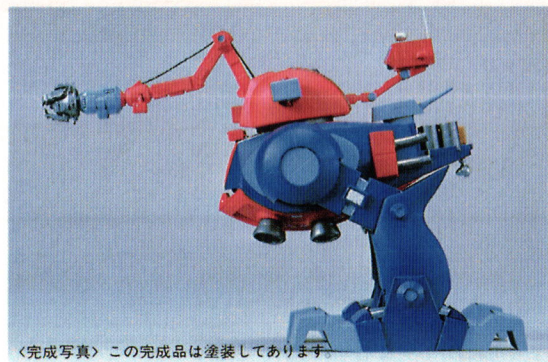

# WM OTTRICH TYPE

★戦闘メカ・ザブングル★WM オットリッチタイプ

illustration by Ken-ichi Ishibashi

## 戦闘メカ・ザブングル

### W.Mオットリッチタイプ/キットの特長

★W.M. オットリッチタイプはダチョウを思わせるユニークなスタイルの二足歩行メカだ。イノセントドームを破壊した経験のあるブレーカー、エル・コンドルが使用したW.M.でもある。★足のつけ根ヒザ、足首等各部の関節可動。コクピット可動。クレーンアーム可動。ドリル回転。アニメーションでは表現しきれない細部のディテールも精密に再現しており、実在感のある仕上がりを楽しめます。

645075-0137927-1200

〈完成写真〉 この完成品は塗装してあります。