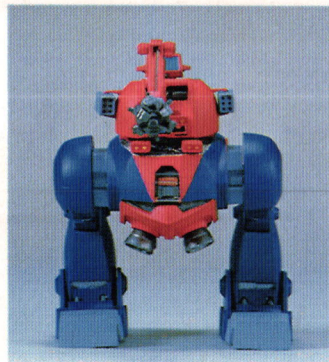

### W.Mオットリッチタイプ/キットの特長

★W.M. オットリッチタイプはダチョウを思わせるユニークなスタイルの二足歩行メカだ。イノセントドームを破壊した経験のあるブレーカー、エル・コンドルが使用したW.M.でもある。★足のつけ根ヒザ、足首等各部の関節可動。コクピット可動。クレーンアーム可動。ドリル回転。アニメーションでは表現しきれない細部のディテールも精密に再現しており、実在感のある仕上がりを楽しめます。

645075-0137927-1200

〈完成写真〉 この完成品は塗装してあります。