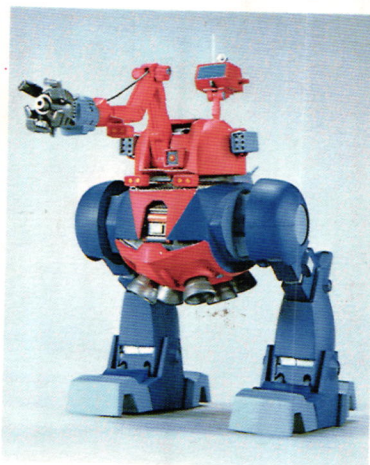

# WM OTTRICH TYPE

★戦闘メカ・ザブングル★WM オットリッチタイプ

illustration by Ken-ichi Ishibashi

## Xabungle

1/144 SCALE  
WALKER MACHINE  
COLLECTION

**BAN  
DAI**

## 戦闘メカ・ザブングル

### W.Mオットリッチタイプ/キットの特長

★W.M. オットリッチタイプはダチョウを思わせるユニークなスタイルの二足歩行メカだ。イノセントドームを破壊した経験のあるブレーカー、エル・コンドルが使用したW.M.でもある。★足のつけ根ヒザ、足首等各部の関節可動。コクピット可動。クレーンアーム可動。ドリル回転。アニメーションでは表現しきれない細部のディテールも精密に再現しており、実在感のある仕上がりを楽しめます。