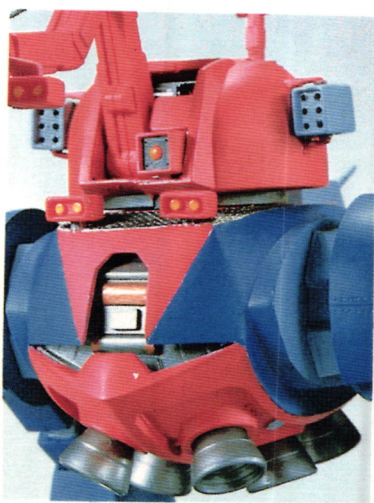

# WM OTTRICH TYPE

★戦闘メカ・ザブングル★WM オットリッチタイプ

illustration by Ken-ichi Ishibashi

## Xabungle

1/144 SCALE  
WALKER MACHINE  
COLLECTION

**BAN  
DAI**

### W.Mオットリッチタイプ/キットの特長

★W.M. オットリッチタイプはダチョウを思わせるユニークなスタイルの二足歩行メカだ。イノセントドームを破壊した経験のあるブレーカー、エル・コンドルが使用したW.M.でもある。★足のつけ根ヒザ、足首等各部の関節可動。コクピット可動。クレーンアーム可動。ドリル回転。アニメーションでは表現しきれない細部のディテールも精密に再現しており、実在感のある仕上がりを楽しめます。