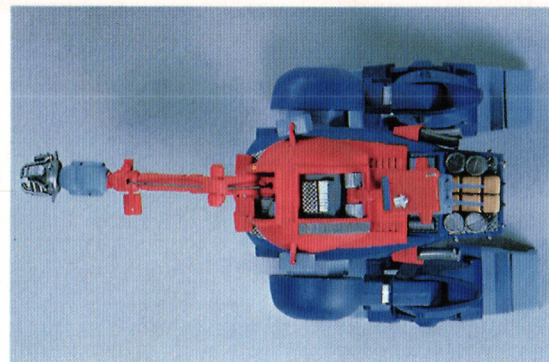

〈完成写真〉 この完成品は塗装してあります。

WM

WALKER MACHINE

OTTRICH TYPE