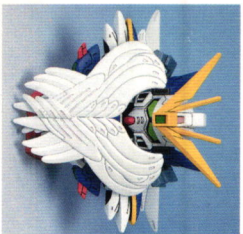

W-GUNDAM ZERO CUSTOM

ウイングガンダム_ゼロカスタム

SDガンダム GENERATION-0 ZERO ジ-ゼロ

フロントビュー アジヨン バックビュー アビュ ヒロ&サエポ

しる つばさ も
白い翼を持つガンダムだ!

はっしや
ライコル発射ホースがとれる。

たいげんていこく
大気圏突入モードにもなる!

まい つばさ さいげん
4枚の翼を再現。

ヒロとサエポの武器をセット。

●写真の完成品は、パッケージ用に塗装してあります。

ウイングガンダム セロカスタムは、
ヒテオシリーズ「新機動戦記ガンダムW」
「エントリスワルツ」に登場する主役
機である。パイロットは、ヒロ=ユイ。

警告 (けいこく)

保護者の方へ 必ずお読みください。

●小部品があります。誤飲・窒息の危険がありますので、
3才未満のお子様には絶対に与えないでください。

注意 (ちゆうい)

●取扱説明書を必ずお読みください。