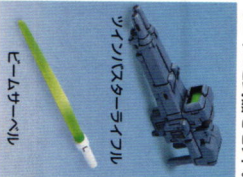

W-GUNDAM ZERO CUSTOM

ウイングガンダム_ゼロカスタム

SDガンダム GENERATION-0 ZERO ジ-ゼロ

フロントビュー アジヨン バックビュー アビュ ヒロ&サエポ

しる つばさ も
白い翼を持つガンダムだ!

はっしや
ライコル発射ホースがとれる。

たいげんていこく
大気圏突入モードにもなる!

まい つばさ さいげん
4枚の翼を再現。

ヒロとサエポの武器をセット。

●写真の完成品は、パッケージ用に塗装してあります。

ウイングガンダム セロカスタムは、
ヒテオシリーズ「新機動戦記ガンダムW」
「エントリスワルツ」に登場する主役
機である。パイロットは、ヒロ=ユイ。

警告 (けいこく)

保護者の方へ 必ずお読みください。

●小部品があります。誤飲・窒息の危険がありますので、
3才未満のお子様には絶対に与えないでください。

注意 (ちゆうい)

●取扱説明書を必ずお読みください。