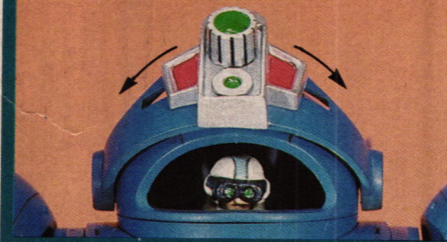

XATH-02

ARMORED TROOPER IS THE MAIN WEAPON DEVELOPED BY GILGAMETH FORCES. IT'S UNIQUE MONITOR LENS IS WORKING WITH PILOT'S GOGGLE, WHICH BRINGS VARIOUS OPERATIONS. SO MANY STYLES ARE BUILT.

HOBBY ANIME VARIATION

Produced by Unlon

UNION MODEL CO., LTD.
No.26-8 3-CHOME UMEJIMA ADACHI-KU
TOKYO JAPAN

装甲騎兵

ストライクドッグ

ARMORED TROOPER STRIKEDOG

装甲騎兵重量級宇宙戦タイプ(ストライクドッグ)

Height.....4,250mm Basic Weight.....7,750kgs

Armored Thickness...6-14mm Cruising Speed.....44km/h

Standard Liquid Replacing Time.....every 22 Hours

バイザー開閉可能・スコープ可動。

脚部内蔵メカをリアルに再現。

コクピット内部をリアルに再現。
1/35スケールフィギュア付。

STRIKEDOG

このキットに必要なカラー・塗装については付属のカラーガイドを参考にしてください。

カラーは別にお買い求め下さい。