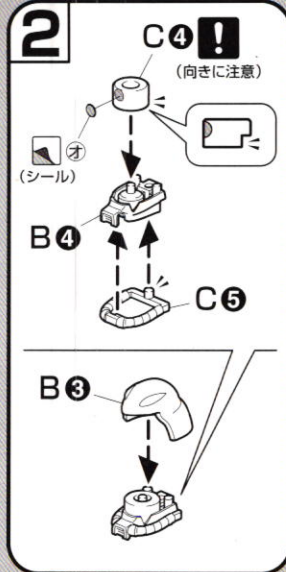

・接着をするところ

・シールの番号

・デカールの番号

・反対側に取り付けるパーツ

・両側に同じパーツを取り付ける

・向きに注意して取り付ける

・ビスの締めすぎに注意

・切り取る場所

Bパーツ (スチロール樹脂: PS)

Cパーツ (スチロール樹脂: PS)

Dパーツ (ABS樹脂: ABS)

〈PC-123プラス〉
(ポリエチレン: PE)

〈PC-7〉
(ポリエチレン: PE)

- シール..... 1
- リード線..... 1
(塩化ビニル樹脂: PVC)

《お買い上げのお客様へ》 部品をこわしたり、なくした時は、「部品注文カード」に必要な部品の記号/番号/数量をはっきり書いて切り取り、郵便局で定額小為替をお買い求めいただき、封書(裏面に必ず、お客様のお名前、年齢、ご住所を明記してください。)にて下記までお申し込みください。代金は、料金表通りです。為替証書は無記入(白紙)で同封してください。なお、部品の形状・重量で郵送料に過不足が生じることがあります。部品発送の際に表記額を超える時は不足分を請求、表記額以下の時には残額をお返しいたします。もし部品に不良品がございましたら、その部品を切り取り、商品名を書いて、下記まで封書にてお送りください。良品と交換させていただきます。

部品注文カード 0132134-1300

1/144SCALE HG ガンダムSEED DESTINY
(22) ガナーザクウォーリア(ルナマリア・ホーク専用機)

必要な部品の記号・番号・数量をかく

●注文された理由(○で囲む)(こわした/なくした)

・日中ご連絡可能な電話番号 ・年齢
() () (才)

'05.02

※コピー使用可

7

2 で作った頭部

1 で作ったボディ

3 で作った右腕

4 で作った左腕

B 28

5

(選んで取り付ける)

C 15