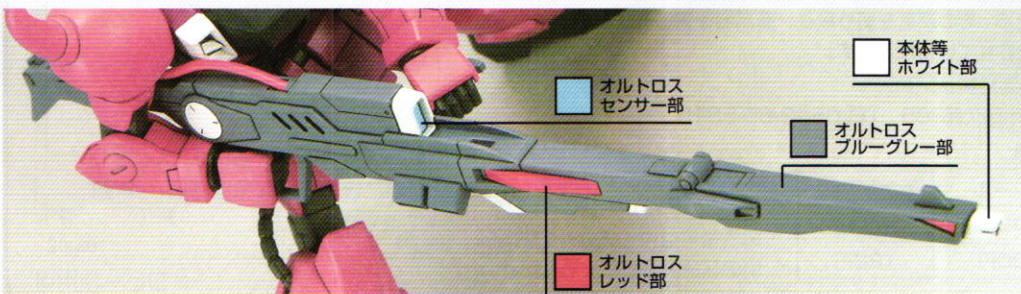

GUNNER ZAKU WARRIOR (LUNAMARIA HAWKE CUSTOM)

FRONT

REAR

COLOR GUIDE

●本体等ピンク部:

ホワイト(50%)
+シャインレッド
(30%)
+イエロー(20%)

※または、ガンダムカラー
ピンク1

●本体等ダークレッド部:

レッド(95%)
+ブルー(5%)

※または、ガンダムカラー
レッド2

●本体等グレー部:

ブラック(60%)
+ネービーブルー
(40%)

※または、ガンダムカラー
ファントムグレー

●本体等パープル部:

ホワイト(80%)
+ピンク(15%)
+ブルー(5%)

※または、ガンダムカラー
パープル4

●本体等ホワイト部:

ホワイト(100%)
+ネービーブルー
(少量)

●ビーム突撃銃 グレー部:
ネービーブルー(80%)
+ホワイト(20%)

●オルトロス ブルーグレー部:

ミディアムブルー(50%)
+ホワイト(30%)
+ブラック(10%)
+レッド(10%)

●オルトロス レッド部:

モンザレッド(100%)

●オルトロス センサー部:

スカイブルー(100%)

※よりリアルに仕上げたい方は、下の基本色をご確認ください。
※塗装には、より安全な「水性塗料」のご使用をおすすめします。

●このキットを、よりリアルに塗装したい方は、(株) GSIクレオスより発売の、ガンダムカラー(「ガンナーザクウォリア(ルナマリア・ホーク専用機)」用、その他カラーセット)をお使いください。

WEAPON

LINE UP

HG SEEDシリーズ続々発売中!