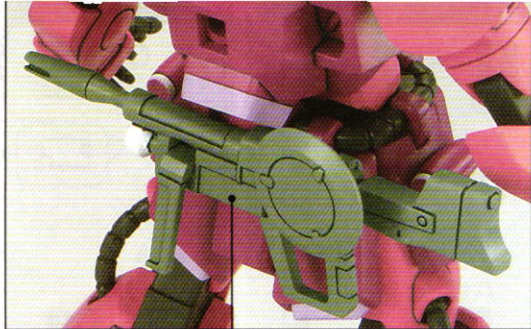

MMI-M633 ビーム突撃銃

ザクウォーリアの標準型兵装。破壊力と速射性を合わせ持つビーム機関銃。その性格上、多少命中精度は落ちるが弾のばら撒きを優先し、同時に多数の敵に攻撃を行なう。特徴的なドラム型のビームマガジンを、シールドの裏側にスベアとしてホールドすることが出来る。

ガンナーザクウォーリア (ルナマリア・ホーク専用機)

型式番号: ZGMF-1000/A1

全高: 20.50m (17.19m) 重量: 91.11t (73.09t)

武装: M1500オルトロス 高エネルギー長射程ビーム砲

MMI-M633 ビーム突撃銃

MA-M8 ビームトマホーク

手榴弾 (ハンドグレネード)

シールド

ザクウォーリアの左肩に装着されている対ビームコーティングが施された盾。オーブから流出した高硬度鋼の精錬技術は本来の用途の他に、表面に突き出した3本の衝角を利用して突撃攻撃を可能とした。またビームマガジンやビームトマホークのホルダーとしての役目も持つ。

手榴弾 (ハンドグレネード)

ザクウォーリアは左右腰部キャニスターにハンドグレネードをマウントすることが出来る。榴散弾は作戦用途に応じて通常のZR30Fの他に、高性能炸裂弾や強力な可燃性を持つZR271 テルミット焼夷弾など様々な弾種がある。