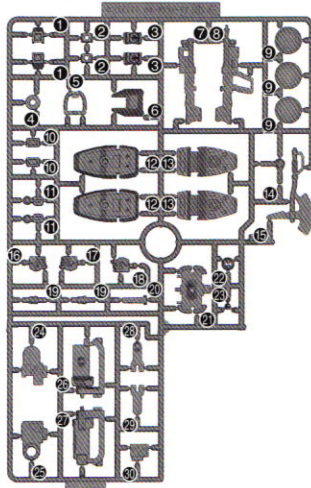

・接着をするところ

・シールの番号

・デカールの番号

・反対側に取り付けるパーツ

・両側に同じパーツを取り付ける

・向きに注意して取り付ける

・ビスの締めすぎに注意

・切り取る場所

・部品を数値の個数作ります

・先に組み立てます

・後に組み立てます

・数値に合わせて回転させます

・どちらかを選んで取り付ける

・反対側も同じように動かします

パーツリスト

Aパーツ (スチロール樹脂: PS)

Bパーツ (スチロール樹脂: PS)

Cパーツ (スチロール樹脂: PS)

Dパーツ (ABS樹脂: ABS)

〈PC-123プラス〉
(ポリエチレン: PE)

〈PC-7〉
(ポリエチレン: PE)

- シール..... 1
- リード線..... 1
(塩化ビニル樹脂: PVC)

《お買い上げのお客様へ》 部品をこわしたり、なくした時は、「部品注文カード」に必要な部品の記号/番号/数量をはっきり書いて切り取り、郵便局で定額小為替をお買い求めいただき、封書(裏面に必ず、お客様のお名前、年齢、ご住所を明記してください。)にて下記までお申し込みください。代金は、料金表通りです。為替証書は無記入(白紙)で同封してください。なお、部品の形状・重量で郵送料に過不足が生じることがあります。部品発送の際に表記額を超える時は不足分を請求、表記額以下の時には残額をお返しいたします。もし部品に不良品がございましたら、その部品を切り取り、商品名を書いて、下記まで封書にてお送りください。良品と交換させていただきます。