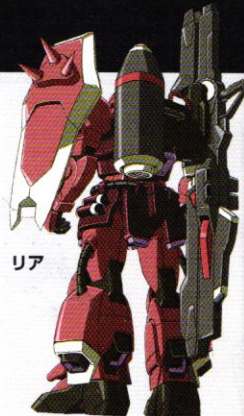

GUNNER ZAKU WARRIOR 〔LUNAMARIA HAWKE CUSTOM〕

ZGMF-1000/A1 ガナーザクウォーリア (ルナマリア・ホーク専用機)

1/144 SCALE MODEL HG GUNDAM SEED-22

ルナマリア・ホーク

エリートパイロットの称号であるザフトレッドの制服(いわゆる赤服)を身に纏う17才の少女。ザフト新鋭艦ミネルバに配属されアーマリーワンにおけるファントムベインのガンダム強奪作戦に遭遇、そのまま初陣を飾る。深紅に染められたザクウォーリアは数々の戦場で敵を貫く。

フロント

リア

GUNNER ZAKU WARRIOR (LUNAMARIA HAWKE CUSTOM)

ザクウォーリアは停戦協定(ユニウス条約)の締結後に開発されたMS群「ニューミレニアムシリーズ」の1カテゴリーである。前大戦後期ザフトはX09A、10A等で高い実績を上げた核エンジン搭載型のMSを次期主力として想定し、その量産試作型として「ZGMF-X999」(一部では9ザクやザク999と呼ばれることもあったらしい)を開発した。が、戦後その核エンジン自体がユニウス条約の条項の1つである「軍事目的でのNジャマー・キャンセラーの使用禁止」に抵触した為に開発は中止され、既に完成していた47機全ても公式記録上は解体・破棄された(もっともこの記録の信憑性は疑わしく、後に複数の目撃例が存在している)。しかし、その機体本体のポテンシャルは高く、正式採用となった「ZGMF-1000」ZAKU=Zaft Armed Keeper of Unityへと引き継がれることとなった。このザクウォーリアは後に開発されることになったインパルスガンダムにおけるシルエットシステムの設計思想を先取りしており、「ウィザード」と呼ばれるバックパックの換装により様々な戦況に対応することが出来る。ガナーウィザードは砲撃戦に特化した装備であり、長射程高出力のビーム砲を搭載している。