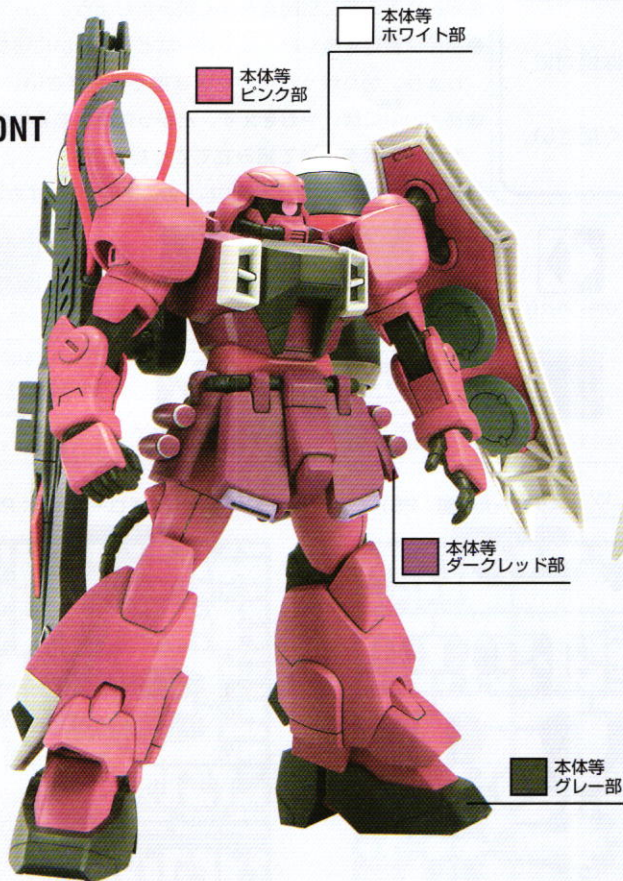

1 《ビーム砲の変形》

2

GUNNER ZAKU WARRIOR (LUNAMARIA HAWKE CUSTOM)

FRONT

REAR

COLOR GUIDE

●本体等ピンク部:

ホワイト(50%)
+シャインレッド
(30%)
+イエロー(20%)