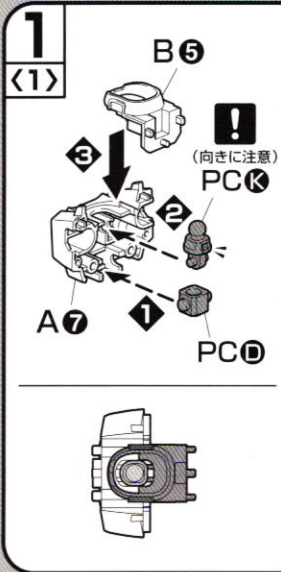

・接着をするところ

・シールの番号

・デカールの番号

・反対側に取り付けるパーツ

・両側に同じパーツを取り付ける

・向きに注意して取り付ける

・ビスの締めすぎに注意

・切り取る場所

Bパーツ (スチロール樹脂: PS)

Cパーツ (スチロール樹脂: PS)

Dパーツ (ABS樹脂: ABS)

〈PC-123プラス〉
(ポリエチレン: PE)

〈PC-7〉
(ポリエチレン: PE)

- シール..... 1
- リード線..... 1
(塩化ビニル樹脂: PVC)

《お買い上げのお客様へ》 部品をこわしたり、なくした時は、「部品注文カード」に必要な部品の記号/番号/数量をはっきり書いて切り取り、郵便局で定額小為替をお買い求めいただき、封書(裏面に必ず、お客様のお名前、年齢、ご住所を明記してください。)にて下記までお申し込みください。代金は、料金表通りです。為替証書は無記入(白紙)で同封してください。なお、部品の形状・重量で郵送料に過不足が生じることがあります。部品発送の際に表記額を超える時は不足分を請求、表記額以下の時には残額をお返しいたします。もし部品に不良品がございましたら、その部品を切り取り、商品名を書いて、下記まで封書にてお送りください。良品と交換させていただきます。

部品注文カード 0132134-1300

1/144SCALE HG ガンダムSEED DESTINY
(22) ガナーザクウォーリア(ルナマリア・ホーク専用機)

必要な部品の記号・番号・数量をかく

●注文された理由(○で囲む)(こわした/なくした)

・日中ご連絡可能な電話番号 ・年齢
() () (才)

'05.02

※コピー使用可

7

2 で作った頭部

1 で作ったボディ

3 で作った右腕

4 で作った左腕

B 28

5

(選んで取り付ける)

C 15