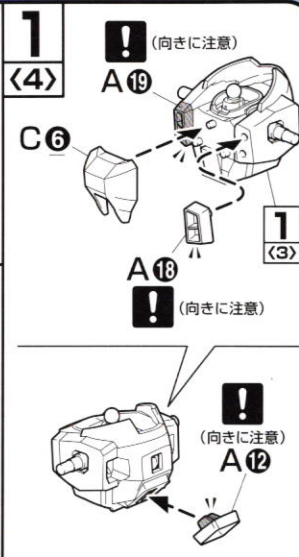

・接着をするところ

・シールの番号

・デカールの番号

・反対側に取り付けるパーツ

・両側に同じパーツを取り付ける

・向きに注意して取り付ける

・ビスの締めすぎに注意

・切り取る場所

Bパーツ (スチロール樹脂: PS)

Cパーツ (スチロール樹脂: PS)

Dパーツ (ABS樹脂: ABS)

〈PC-123プラス〉
(ポリエチレン: PE)

〈PC-7〉
(ポリエチレン: PE)

- シール..... 1
- リード線..... 1
(塩化ビニル樹脂: PVC)

《お買い上げのお客様へ》 部品をこわしたり、なくした時は、「部品注文カード」に必要な部品の記号/番号/数量をはっきり書いて切り取り、郵便局で定額小為替をお買い求めいただき、封書(裏面に必ず、お客様のお名前、年齢、ご住所を明記してください。)にて下記までお申し込みください。代金は、料金表通りです。為替証書は無記入(白紙)で同封してください。なお、部品の形状・重量で郵送料に過不足が生じることがあります。部品発送の際に表記額を超える時は不足分を請求、表記額以下の時には残額をお返しいたします。もし部品に不良品がございましたら、その部品を切り取り、商品名を書いて、下記まで封書にてお送りください。良品と交換させていただきます。

部品注文カード 0132134-1300

1/144SCALE HG ガンダムSEED DESTINY
(22) ガナーザクウォーリア(ルナマリア・ホーク専用機)

必要な部品の記号・番号・数量をかく

●注文された理由(○で囲む)(こわした/なくした)

・日中ご連絡可能な電話番号 ・年齢
() () (才)

'05.02

※コピー使用可

7

2 で作った頭部

1 で作ったボディ

3 で作った右腕

4 で作った左腕

B 28

5

(選んで取り付ける)

C 15