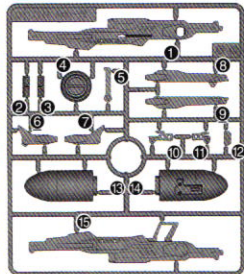

・接着をするところ

・シールの番号

・デカールの番号

・反対側に取り付けるパーツ

・両側に同じパーツを取り付ける

・向きに注意して取り付ける

・ビスの締めすぎに注意

・切り取る場所

・部品を数値の個数作ります

・先に組み立てます

・後に組み立てます

・数値に合わせて回転させます

・どちらかを選んで取り付ける

・反対側も同じように動かします

パーツリスト

Aパーツ (スチロール樹脂: PS)

Bパーツ (スチロール樹脂: PS)

Cパーツ (スチロール樹脂: PS)

Dパーツ (ABS樹脂: ABS)

〈PC-123プラス〉
(ポリエチレン: PE)

〈PC-7〉
(ポリエチレン: PE)

- シール..... 1
- リード線..... 1
(塩化ビニル樹脂: PVC)

《お買い上げのお客様へ》 部品をこわしたり、なくした時は、「部品注文カード」に必要な部品の記号/番号/数量をはっきり書いて切り取り、郵便局で定額小為替をお買い求めいただき、封書(裏面に必ず、お客様のお名前、年齢、ご住所を明記してください。)にて下記までお申し込みください。代金は、料金表通りです。為替証書は無記入(白紙)で同封してください。なお、部品の形状・重量で郵送料に過不足が生じることがあります。部品発送の際に表記額を超える時は不足分を請求、表記額以下の時には残額をお返しいたします。もし部品に不良品がございましたら、その部品を切り取り、商品名を書いて、下記まで封書にてお送りください。良品と交換させていただきます。