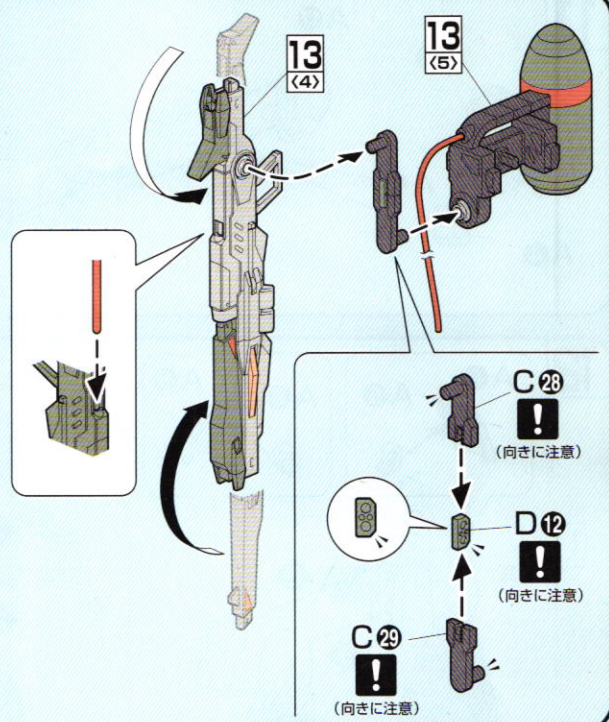

12

13

13

14

※ガナーウィザードを取り付ける時は
ビーム突撃銃を外します。

C28
!
(向きに注意)

D12
!
(向きに注意)

C29
!
(向きに注意)