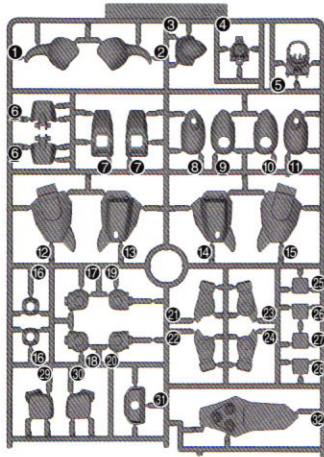

・接着をするところ

・シールの番号

・デカールの番号

・反対側に取り付けるパーツ

・両側に同じパーツを取り付ける

・向きに注意して取り付ける

・ビスの締めすぎに注意

・切り取る場所

・部品を数値の個数作ります

・先に組み立てます

・後に組み立てます

・数値に合わせて回転させます

・どちらかを選んで取り付ける

・反対側も同じように動かします

パーツリスト

Aパーツ (スチロール樹脂: PS)

Bパーツ (スチロール樹脂: PS)

Cパーツ (スチロール樹脂: PS)

Dパーツ (ABS樹脂: ABS)

〈PC-123プラス〉
(ポリエチレン: PE)

〈PC-7〉
(ポリエチレン: PE)

- シール..... 1
- リード線..... 1
(塩化ビニル樹脂: PVC)

《お買い上げのお客様へ》 部品をこわしたり、なくした時は、「部品注文カード」に必要な部品の記号/番号/数量をはっきり書いて切り取り、郵便局で定額小為替をお買い求めいただき、封書(裏面に必ず、お客様のお名前、年齢、ご住所を明記してください。)にて下記までお申し込みください。代金は、料金表通りです。為替証書は無記入(白紙)で同封してください。なお、部品の形状・重量で郵送料に過不足が生じることがあります。部品発送の際に表記額を超える時は不足分を請求、表記額以下の時には残額をお返しいたします。もし部品に不良品がございましたら、その部品を切り取り、商品名を書いて、下記まで封書にてお送りください。良品と交換させていただきます。