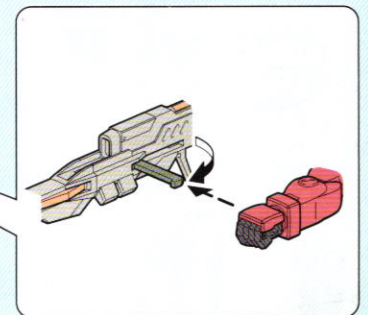

14

※ガナーウィザードを取り付ける時は
ビーム突撃銃を外します。

C28
!
(向きに注意)

D12
!
(向きに注意)

C29
!
(向きに注意)

1 《ビーム砲の変形》

2