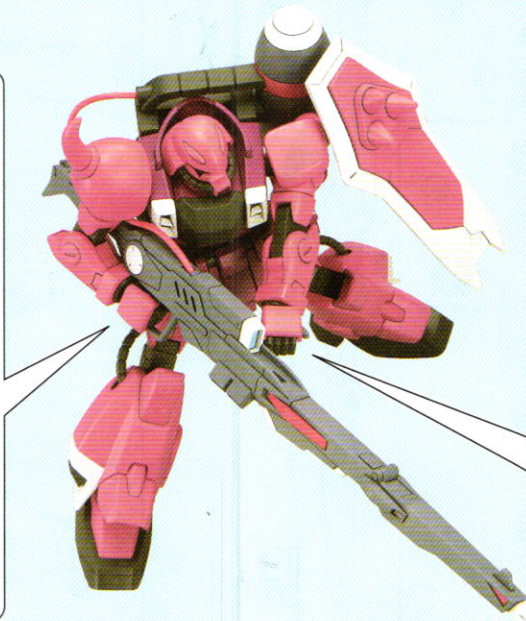

14

※ガナーウィザードを取り付ける時は
ビーム突撃銃を外します。

C28
!
(向きに注意)

D12
!
(向きに注意)

C29
!
(向きに注意)

1 《ビーム砲の変形》

2