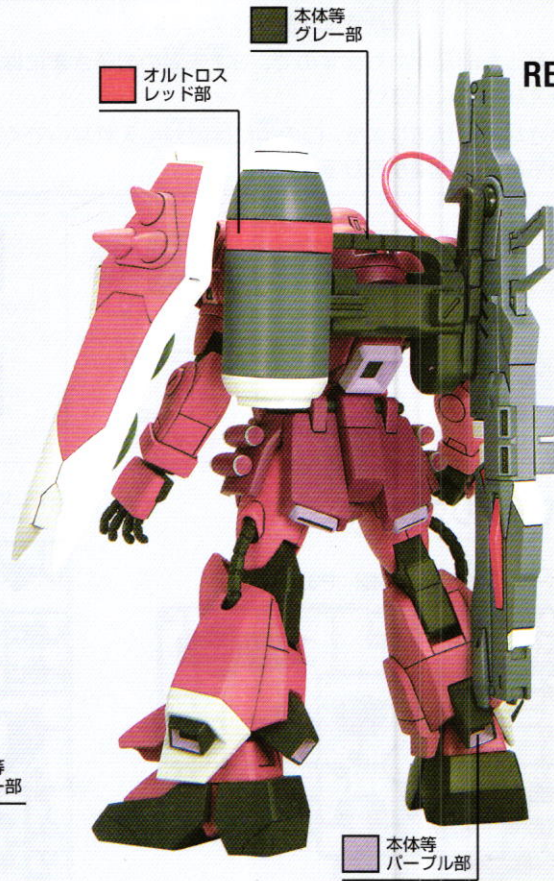

1 《ビーム砲の変形》

2

GUNNER ZAKU WARRIOR (LUNAMARIA HAWKE CUSTOM)

FRONT

REAR

COLOR GUIDE

●本体等ピンク部:

ホワイト(50%)
+シャインレッド
(30%)
+イエロー(20%)