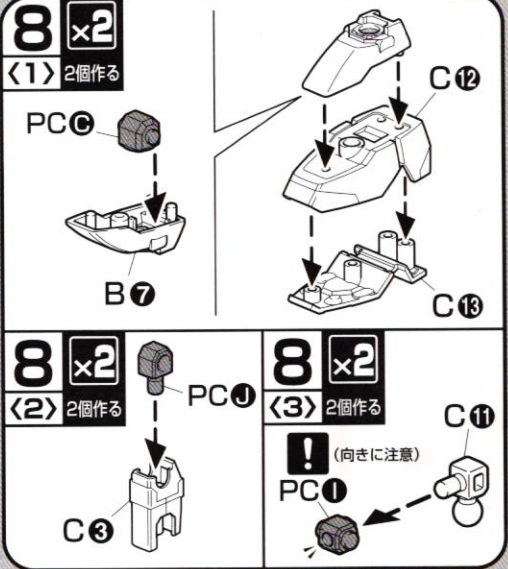

・接着をするところ

・シールの番号

・デカールの番号

・反対側に取り付けるパーツ

・両側に同じパーツを取り付ける

・向きに注意して取り付ける

・ビスの締めすぎに注意

・切り取る場所

8 x 2

(2) 2個作る

PC D

C 3

8 x 2

(3) 2個作る

(向きに注意)

PC E

C 11

9

(1)

PC B

B 10

B 11

8 (2)

(向きに注意)