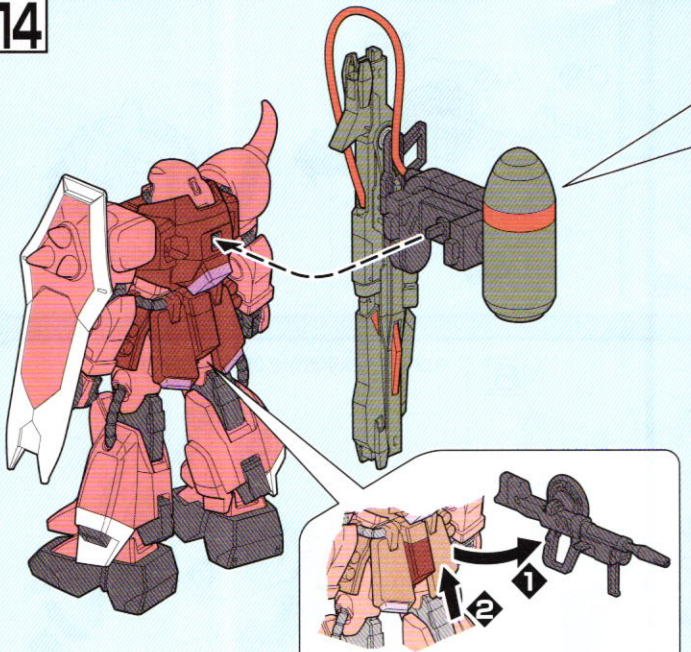

12

13

13

14

※ガナーウィザードを取り付ける時は
ビーム突撃銃を外します。

C28
!
(向きに注意)

D12
!
(向きに注意)

C29
!
(向きに注意)