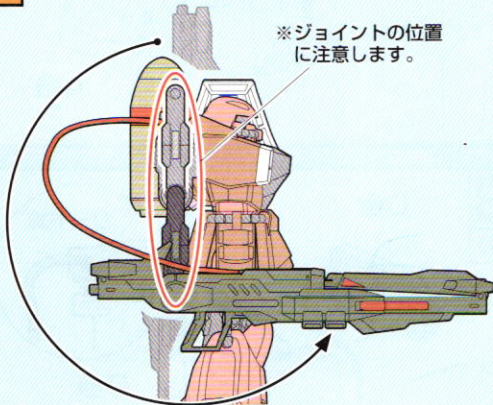

1 《ビーム砲の変形》