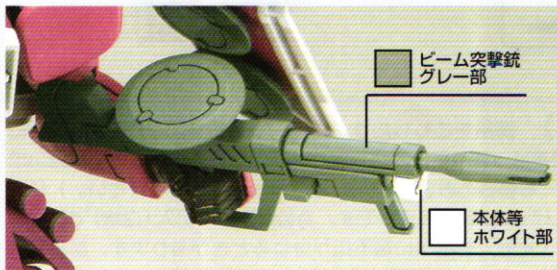

GUNNER ZAKU WARRIOR (LUNAMARIA HAWKE CUSTOM)

FRONT

REAR

COLOR GUIDE

●本体等ピンク部:

ホワイト(50%)
+シャインレッド
(30%)
+イエロー(20%)

※または、ガンダムカラー
ピンク1

●本体等ダークレッド部:

レッド(95%)
+ブルー(5%)

※または、ガンダムカラー
レッド2

●本体等グレー部:

ブラック(60%)
+ネービーブルー
(40%)

※または、ガンダムカラー
ファントムグレー

●本体等パープル部:

ホワイト(80%)
+ピンク(15%)
+ブルー(5%)

※または、ガンダムカラー
パープル4

●本体等ホワイト部:

ホワイト(100%)
+ネービーブルー
(少量)

●ビーム突撃銃 グレー部:
ネービーブルー(80%)
+ホワイト(20%)

●オルトロス ブルーグレー部:

ミディアムブルー(50%)
+ホワイト(30%)
+ブラック(10%)
+レッド(10%)

●オルトロス レッド部:

モンザレッド(100%)

●オルトロス センサー部:

スカイブルー(100%)

※よりリアルに仕上げたい方は、下の基本色をご確認ください。
※塗装には、より安全な「水性塗料」のご使用をおすすめします。

●このキットを、よりリアルに塗装したい方は、(株) GSIクレオスより発売の、ガンダムカラー(「ガンナーザクウォリア(ルナマリア・ホーク専用機)」用、その他カラーセット)をお使いください。

WEAPON

LINE UP

HG SEEDシリーズ続々発売中!