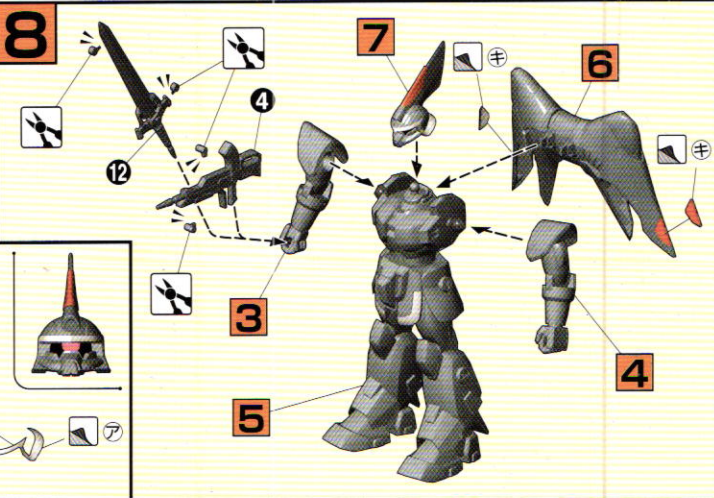

M MOBILE SUIT GINN

© 創通エージェンシー・サンライズ・毎日放送

型式番号：ZGMF-1017
全高：21.43m
重量：78.5t
武装：MMI-MBA3
76mm重突撃機銃
MA-M3重斬刀
パイロット：ザフト軍一般兵

04 **1/144**
SCALE MODEL

illustrated by BEE-CRAFT
BANDAI 2002 MADE IN JAPAN

**BAN
DAI**

パッケージの写真・イラストと商品とは、多少異なりますのでご了承ください。

モビルジン

MOBILE SUIT:ZGMF-1017

■ザフト軍の主力MS。汎用性にすぐれ、宇宙空間、重力下と戦場を選ばない。マシンガン、カートリッジ式ビーム砲など多彩な武装を駆使し様々な局面に対応でき、更に腰に装備した剣での格闘戦にも優れる。開戦初期の連合軍のMA「メビウス」との戦力対比は1:5と圧倒していた。また、「強偵偵察型」など多くのバリエーションが存在する。

FRONT

REAR

※写真の完成品はパッケージ用に塗装してあります。

シールつき シールを貼って、カラフルな仕上げが!

※この商品には、モビルジンが1体入っています。
このキットの組み立てにはプラモデル用ニッパーなどの使用をおすすめします。

■ミゲル・アイマン(ザフト軍パイロット)
ガンダム奪取作戦の際、ジンでヘリオポリスに突入し、ストライクガンダムと二度にわたり激戦を繰り返した。

《組み立てる時の注意》

- 組み立てる前に説明書をよく読みましょう。
- 部品は番号を確かめ、ニッパーなどできれいに切り取りましょう。切り取った後のクズは捨ててください。
- 部品の中には、やむをえず、とがった所があるものもあります。気を付けて組み立ててください。
- 塗装にはより安全な「水性塗料」のご使用をおすすめします。