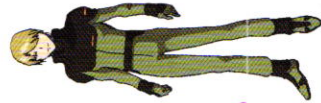

M MOBILE SUIT GINN

© 創通エージェンシー・サンライズ・毎日放送

型式番号：ZGMF-1017
全高：21.43m
重量：78.5t
武装：MMI-MBA3
76mm重突撃機銃
MA-M3重斬刀
パイロット：ザフト軍一般兵

04 **1/144**
SCALE MODEL

illustrated by BEE-CRAFT
BANDAI 2002 MADE IN JAPAN

**BAN
DAI**

パッケージの写真・イラストと商品とは、多少異なりますのでご了承ください。

モビルジン

MOBILE SUIT:ZGMF-1017

■ザフト軍の主力MS。汎用性にすぐれ、宇宙空間、重力下と戦場を選ばない。マシンガン、カートリッジ式ビーム砲など多彩な武装を駆使し様々な局面に対応でき、更に腰に装備した剣での格闘戦にも優れる。開戦初期の連合軍のMA「メビウス」との戦力対比は1:5と圧倒していた。また、「強偵偵察型」など多くのバリエーションが存在する。

FRONT

REAR

※写真の完成品はパッケージ用に塗装してあります。

シールつき シールを貼って、カラフルな仕上げが!

※この商品には、モビルジンが1体入っています。
このキットの組み立てにはプラモデル用ニッパーなどの使用をおすすめします。

■ミゲル・アイマン(ザフト軍パイロット)
ガンダム奪取作戦の際、ジンでヘリオポリスに突入し、ストライクガンダムと二度にわたり激戦を繰り返した。

《組み立てる時の注意》

- 組み立てる前に説明書をよく読みましょう。
- 部品は番号を確かめ、ニッパーなどできれいに切り取りましょう。切り取った後のクズは捨ててください。
- 部品の中には、やむをえず、とがった所があるものもあります。気を付けて組み立ててください。
- 塗装にはより安全な「水性塗料」のご使用をおすすめします。