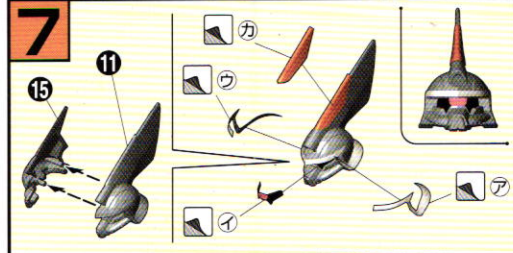

M MOBILE SUIT GINN

© 創通エージェンシー・サンライズ・毎日放送

型式番号：ZGMF-1017
全高：21.43m
重量：78.5t
武装：MMI-MBA3
76mm重突撃機銃
MA-M3重斬刀
パイロット：ザフト軍一般兵

04 **1/144**
SCALE MODEL

illustrated by BEE-CRAFT
BANDAI 2002 MADE IN JAPAN

**BAN
DAI**

パッケージの写真・イラストと商品とは、多少異なりますのでご了承ください。

モビルジン

MOBILE SUIT:ZGMF-1017

■ザフト軍の主力MS。汎用性にすぐれ、宇宙空間、重力下と戦場を選ばない。マシンガン、カートリッジ式ビーム砲など多彩な武装を駆使し様々な局面に対応でき、更に腰に装備した剣での格闘戦にも優れる。開戦初期の連合軍のMA「メビウス」との戦力対比は1:5と圧倒していた。また、「強偵偵察型」など多くのバリエーションが存在する。

FRONT

REAR

※写真の完成品はパッケージ用に塗装してあります。

シールつき シールを貼って、カラフルな仕上げが!

※この商品には、モビルジンが1体入っています。
このキットの組み立てにはプラモデル用ニッパーなどの使用をおすすめします。

■ミゲル・アイマン(ザフト軍パイロット)
ガンダム奪取作戦の際、ジンでヘリオポリスに突入し、ストライクガンダムと二度にわたり激戦を繰り返した。

《組み立てる時の注意》

- 組み立てる前に説明書をよく読みましょう。
- 部品は番号を確かめ、ニッパーなどできれいに切り取りましょう。切り取った後のクズは捨ててください。
- 部品の中には、やむをえず、とがった所があるものもあります。気を付けて組み立ててください。
- 塗装にはより安全な「水性塗料」のご使用をおすすめします。