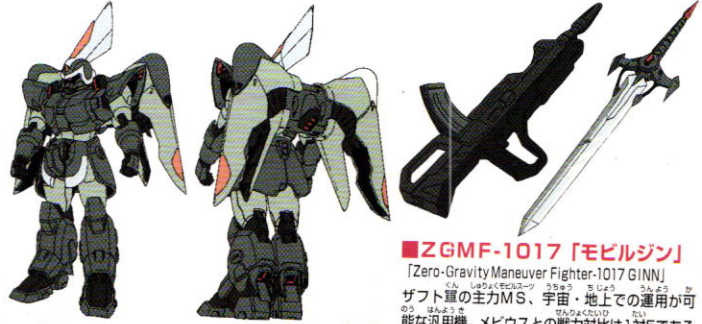

パッケージの写真・イラストと商品とは、多少異なりますのでご了承ください。

モビルジン

MOBILE SUIT:ZGMF-1017

■ザフト軍の主力MS。汎用性にすぐれ、宇宙空間、重力下と戦場を選ばない。マシンガン、カートリッジ式ビーム砲など多彩な武装を駆使し様々な局面に対応でき、更に腰に装備した剣での格闘戦にも優れる。開戦初期の連合軍のMA「メビウス」との戦力対比は1:5と圧倒していた。また、「強偵偵察型」など多くのバリエーションが存在する。

E2

E3

F1

F2

F3

パーツボックス

●シール……1

04

■ZGMF-1017「モビルジン」
[Zero-Gravity Maneuver Fighter-1017 GINN]
ザフト軍の主力MS。宇宙・地上での運用が可能な汎用機。メビウスとの戦力対比は1対5である。