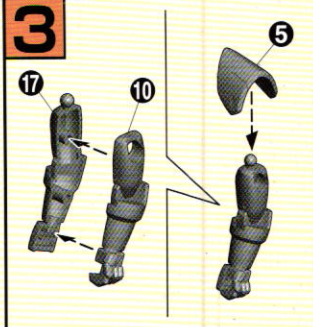

M MOBILE SUIT GINN

© 創通エージェンシー・サンライズ・毎日放送

型式番号：ZGMF-1017
全高：21.43m
重量：78.5t
武装：MMI-MBA3
76mm重突撃機銃
MA-M3重斬刀
パイロット：ザフト軍一般兵

04 **1/144**
SCALE MODEL

illustrated by BEE-CRAFT
BANDAI 2002 MADE IN JAPAN

**BAN
DAI**

パッケージの写真・イラストと商品とは、多少異なりますのでご了承ください。

モビルジン

MOBILE SUIT:ZGMF-1017

■ザフト軍の主力MS。汎用性にすぐれ、宇宙空間、重力下と戦場を選ばない。マシンガン、カートリッジ式ビーム砲など多彩な武装を駆使し様々な局面に対応でき、更に腰に装備した剣での格闘戦にも優れる。開戦初期の連合軍のMA「メビウス」との戦力対比は1:5と圧倒していた。また、「強偵偵察型」など多くのバリエーションが存在する。

FRONT

REAR

※写真の完成品はパッケージ用に塗装してあります。

シールつき シールを貼って、カラフルな仕上げが!

※この商品には、モビルジンが1体入っています。
このキットの組み立てにはプラモデル用ニッパーなどの使用をおすすめします。

■ミゲル・アイマン(ザフト軍パイロット)
ガンダム奪取作戦の際、ジンでヘリオポリスに突入し、ストライクガンダムと二度にわたり激戦を繰り返した。

《組み立てる時の注意》

- 組み立てる前に説明書をよく読みましょう。
- 部品は番号を確かめ、ニッパーなどできれいに切り取りましょう。切り取った後のクズは捨ててください。
- 部品の中には、やむをえず、とがった所があるものもあります。気を付けて組み立ててください。
- 塗装にはより安全な「水性塗料」のご使用をおすすめします。