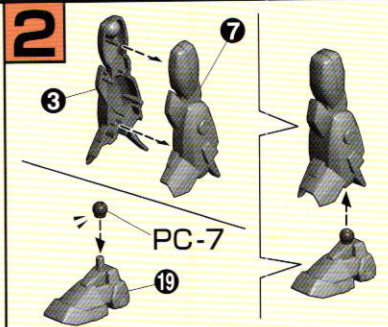

M MOBILE SUIT GINN

© 創通エージェンシー・サンライズ・毎日放送

型式番号：ZGMF-1017
全高：21.43m
重量：78.5t
武装：MMI-MBA3
76mm重突撃機銃
MA-M3重斬刀
パイロット：ザフト軍一般兵

04 **1/144**
SCALE MODEL

illustrated by BEE-CRAFT
BANDAI 2002 MADE IN JAPAN

**BAN
DAI**

パッケージの写真・イラストと商品とは、多少異なりますのでご了承ください。

モビルジン

MOBILE SUIT:ZGMF-1017

■ザフト軍の主力MS。汎用性にすぐれ、宇宙空間、重力下と戦場を選ばない。マシンガン、カートリッジ式ビーム砲など多彩な武装を駆使し様々な局面に対応でき、更に腰に装備した剣での格闘戦にも優れる。開戦初期の連合軍のMA「メビウス」との戦力対比は1:5と圧倒していた。また、「強偵偵察型」など多くのバリエーションが存在する。

FRONT

REAR

※写真の完成品はパッケージ用に塗装してあります。

シールつき シールを貼って、カラフルな仕上げが!

※この商品には、モビルジンが1体入っています。
このキットの組み立てにはプラモデル用ニッパーなどの使用をおすすめします。

■ミゲル・アイマン(ザフト軍パイロット)
ガンダム奪取作戦の際、ジンでヘリオポリスに突入し、ストライクガンダムと二度にわたり激戦を繰り返した。

《組み立てる時の注意》

- 組み立てる前に説明書をよく読みましょう。
- 部品は番号を確かめ、ニッパーなどできれいに切り取りましょう。切り取った後のクズは捨ててください。
- 部品の中には、やむをえず、とがった所があるものもあります。気を付けて組み立ててください。
- 塗装にはより安全な「水性塗料」のご使用をおすすめします。