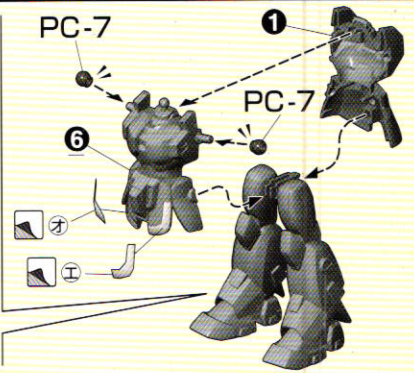

M MOBILE SUIT GINN

© 創通エージェンシー・サンライズ・毎日放送

型式番号：ZGMF-1017
全高：21.43m
重量：78.5t
武装：MMI-MBA3
76mm重突撃機銃
MA-M3重斬刀
パイロット：ザフト軍一般兵

04 **1/144**
SCALE MODEL

illustrated by BEE-CRAFT
BANDAI 2002 MADE IN JAPAN

**BAN
DAI**

パッケージの写真・イラストと商品とは、多少異なりますのでご了承ください。

モビルジン

MOBILE SUIT:ZGMF-1017

■ザフト軍の主力MS。汎用性にすぐれ、宇宙空間、重力下と戦場を選ばない。マシンガン、カートリッジ式ビーム砲など多彩な武装を駆使し様々な局面に対応でき、更に腰に装備した剣での格闘戦にも優れる。開戦初期の連合軍のMA「メビウス」との戦力対比は1:5と圧倒していた。また、「強偵偵察型」など多くのバリエーションが存在する。

FRONT

REAR

※写真の完成品はパッケージ用に塗装してあります。

シールつき シールを貼って、カラフルな仕上げが!

※この商品には、モビルジンが1体入っています。
このキットの組み立てにはプラモデル用ニッパーなどの使用をおすすめします。

■ミゲル・アイマン(ザフト軍パイロット)
ガンダム奪取作戦の際、ジンでヘリオポリスに突入し、ストライクガンダムと二度にわたり激戦を繰り返した。

《組み立てる時の注意》

- 組み立てる前に説明書をよく読みましょう。
- 部品は番号を確かめ、ニッパーなどできれいに切り取りましょう。切り取った後のクズは捨ててください。
- 部品の中には、やむをえず、とがった所があるものもあります。気を付けて組み立ててください。
- 塗装にはより安全な「水性塗料」のご使用をおすすめします。