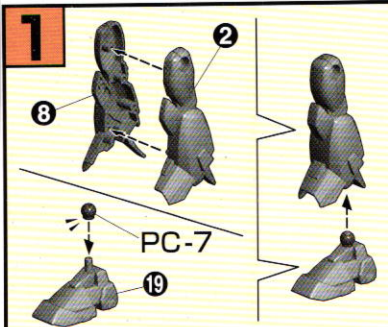

M MOBILE SUIT GINN

© 創通エージェンシー・サンライズ・毎日放送

型式番号：ZGMF-1017
全高：21.43m
重量：78.5t
武装：MMI-MBA3
76mm重突撃機銃
MA-M3重斬刀
パイロット：ザフト軍一般兵

04 **1/144**
SCALE MODEL

illustrated by BEE-CRAFT
BANDAI 2002 MADE IN JAPAN

**BAN
DAI**

パッケージの写真・イラストと商品とは、多少異なりますのでご了承ください。

モビルジン

MOBILE SUIT:ZGMF-1017

■ザフト軍の主力MS。汎用性にすぐれ、宇宙空間、重力下と戦場を選ばない。マシンガン、カートリッジ式ビーム砲など多彩な武装を駆使し様々な局面に対応でき、更に腰に装備した剣での格闘戦にも優れる。開戦初期の連合軍のMA「メビウス」との戦力対比は1:5と圧倒していた。また、「強偵偵察型」など多くのバリエーションが存在する。

FRONT

REAR

※写真の完成品はパッケージ用に塗装してあります。

シールつき シールを貼って、カラフルな仕上げが!

※この商品には、モビルジンが1体入っています。
このキットの組み立てにはプラモデル用ニッパーなどの使用をおすすめします。

■ミゲル・アイマン(ザフト軍パイロット)
ガンダム奪取作戦の際、ジンでヘリオポリスに突入し、ストライクガンダムと二度にわたり激戦を繰り返した。

《組み立てる時の注意》

- 組み立てる前に説明書をよく読みましょう。
- 部品は番号を確かめ、ニッパーなどできれいに切り取りましょう。切り取った後のクズは捨ててください。
- 部品の中には、やむをえず、とがった所があるものもあります。気を付けて組み立ててください。
- 塗装にはより安全な「水性塗料」のご使用をおすすめします。