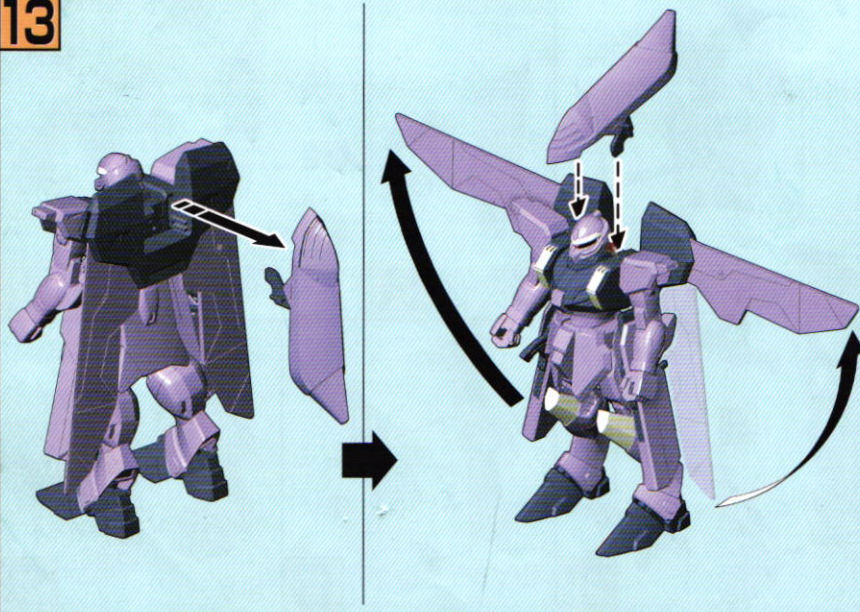

13

パーツリスト

A1・A2パーツ (スチロール樹脂: PS)

Bパーツ

(スチロール樹脂: PS)

<PC-7>
(ポリエチレン: PE)

<PC-101>
(ポリエチレン: PE)

●シール……………1

For Japanese use only.

部品注文カード

0122712-500

機動戦士ガンダムSEED

1/144 モビルディン

必要な部品の記号・番号・数量をかく

●注文された理由(○で囲む) (こわした・なくした)

・日中ご連絡可能な電話番号 ・年齢
() () (才)

MMI-M1001
90ミリ対空砲弾銃

モビルディン
MOBILE SUIT: AMF-101

全高: 18.93m
重量: 37.33t
パイロット: ザフト軍一般兵

※写真の完成品は、塗装してあります。

注意

必ずお読みください

- とがった部品がありますので、8才未満のお子様には絶対と与えないでください。
- 小さな部品があります。口の中には絶対に入れてください。窒息などの危険があります。

《組み立てる時の注意》