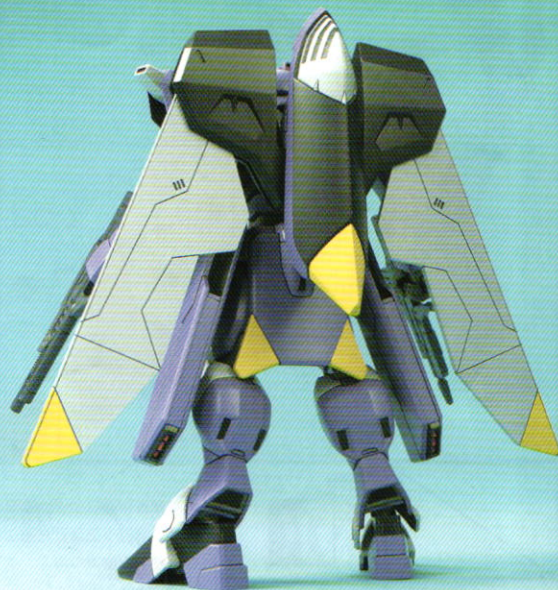

MMI-M1001
90ミリ対空砲弾銃

モビルディン
MOBILE SUIT: AMF-101

全高: 18.93m
重量: 37.33t
パイロット: ザフト軍一般兵

※写真の完成品は、塗装してあります。

注意

必ずお読みください

- とがった部品がありますので、8才未満のお子様には絶対と与えないでください。
- 小さな部品があります。口の中には絶対に入れてください。窒息などの危険があります。

《組み立てる時の注意》