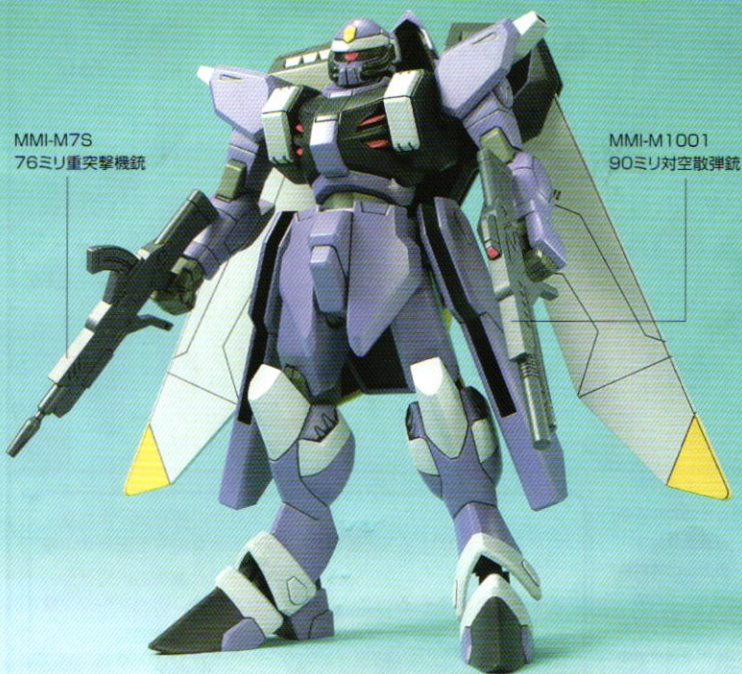

MOBILE DINN

©創通エージェンシー・サンライズ・毎日放送

BAN
DAI

BANDAI 2003 MADE IN JAPAN

FRONT REAR

MMI-M7S
76ミリ重突撃機銃

MMI-M1001
90ミリ対空砲弾銃