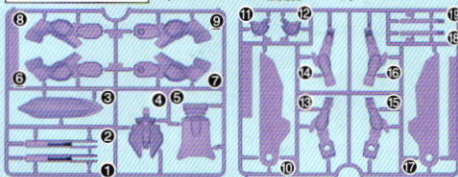

13

パーツリスト

A1・A2パーツ (スチロール樹脂: PS)

Bパーツ

(スチロール樹脂: PS)

<PC-7>
(ポリエチレン: PE)

<PC-101>
(ポリエチレン: PE)

●シール……………1

For Japanese use only.

部品注文カード

0122712-500

機動戦士ガンダムSEED

1/144 モビルディン

必要な部品の記号・番号・数量をかく

●注文された理由(○で囲む) (こわした・なくした)

・日中ご連絡可能な電話番号 ・年齢
() () (才)