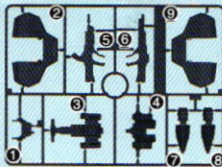

13

パーツリスト

A1・A2パーツ (スチロール樹脂: PS)

Bパーツ

(スチロール樹脂: PS)

<PC-7>
(ポリエチレン: PE)

<PC-101>
(ポリエチレン: PE)

●シール……………1

For Japanese use only.

部品注文カード

0122712-500

機動戦士ガンダムSEED

1/144 モビルディン

必要な部品の記号・番号・数量をかく

●注文された理由(○で囲む) (こわした・なくした)

・日中ご連絡可能な電話番号 ・年齢
() () (才)