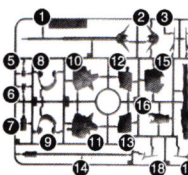

D 配件[聚苯乙烯树脂:PS]

C Fittings [Polystyrene:PS]