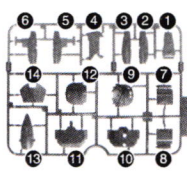

张飞说明书

Zhang Fei instructions

请先阅读组装前的基本说明

Please read it at first instructions of assambling

组装时请注意

1. 组装前请详细阅读说明书。
2. 请将零件按编号整齐组装，组装后把边角料丢弃。
3. 零配件当中有带尖锐或刺手的，在组装时请小心。
4. 建议在涂装粘贴时使用安全的“水性涂料”。

NOTICE WHILE ASSEMBLING

说明书的看法

说明书所描述的配件好像很复杂?

有简单就能找到配件的方法。说明书的配件所标数字即是配件的编号。

例如，**A21** 只需选择零件A的标示板，并从中找到编号1就好了。请仔细对照说明书及配件编号。

ABOUT THE INSTRUCTION

警告!

- 不适合六岁以下儿童使用;
- 含有小零件，请勿吞食，以免造成窒息危险;
- 内有尖锐物小心使用请勿刺人，以免造成伤害;
- 请在成人指导下正确使用。

产品名称: 张飞
型号规格: 见包装盒
执行标准: QB/T 2862
使用年限: 十五岁以上

零件目录 [PARTS LIST]

A 配件[聚苯乙烯树脂:PS]

A Fittings [Polystyrene:PS]