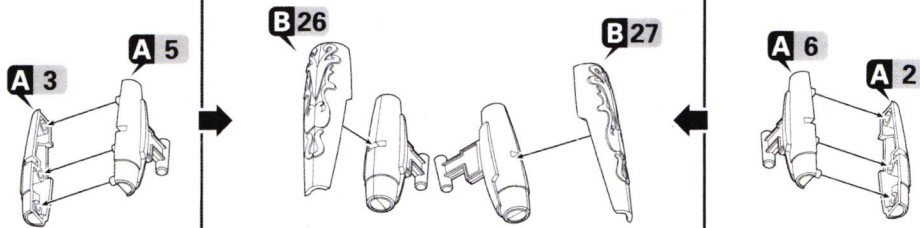

两侧安装同样配件
Same parts install on both sides

组装时需注意方向
Pay attention to the directions when install

结合数值旋转
Screen base on the mark number

1 组合头部

COMBINATION OF HEAD

1-1 TWO-STEP
两步合成

1-2 TWO-STEP
两步合成

2 组合身子

COMBINATION OF BODY

3 组合腰部

COMBINATION OF WAIST

4 组合装备

COMBINATION OF RIGHT EQUIPMENT

4-1 THREE-STEP 三步合成

4-2 THREE-STEP 三步合成

5 组合右手

COMBINATION OF RIGHT HAND

5-1 THREE-STEP 三步合成

5-2 ONE-STEP 一步合成

E

6 组合左手

COMBINATION OF LEFT HAND

6-1 THREE-STEP 三步合成

PCE