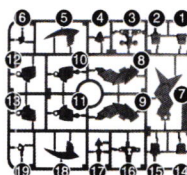

C 配件[聚苯乙烯树脂:PS]

C Fittings [Polystyrene:PS]