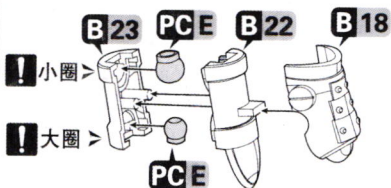

两侧安装同样配件
Same parts install on both sides

组装时需注意方向
Pay attention to the directions when install

结合数值旋转
Screen base on the mark number

1 组合头部

COMBINATION OF HEAD

1-1 TWO-STEP
两步合成

1-2 TWO-STEP
两步合成

2 组合身子

COMBINATION OF BODY

3 组合腰部

COMBINATION OF WAIST

4 组合装备

COMBINATION OF RIGHT EQUIPMENT

4-1 THREE-STEP 三步合成

4-2 THREE-STEP 三步合成

5 组合右手

COMBINATION OF RIGHT HAND

5-1 THREE-STEP 三步合成

5-2 ONE-STEP 一步合成

E

6 组合左手

COMBINATION OF LEFT HAND

6-1 THREE-STEP 三步合成

PCE