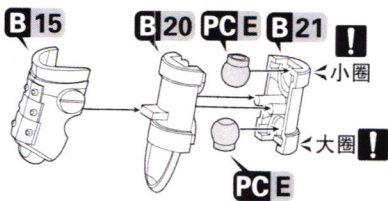

两侧安装同样配件
Same parts install on both sides

组装时需注意方向
Pay attention to the directions when install

结合数值旋转
Screen base on the mark number

1 组合头部

COMBINATION OF HEAD

1-1 TWO-STEP
两步合成

1-2 TWO-STEP
两步合成

2 组合身子

COMBINATION OF BODY

3 组合腰部

COMBINATION OF WAIST

4 组合装备

COMBINATION OF RIGHT EQUIPMENT

4-1 THREE-STEP 三步合成

4-2 THREE-STEP 三步合成

5 组合右手

COMBINATION OF RIGHT HAND

5-1 THREE-STEP 三步合成

5-2 ONE-STEP 一步合成

E

6 组合左手

COMBINATION OF LEFT HAND

6-1 THREE-STEP 三步合成

PCE