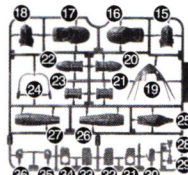

B 配件[聚苯乙烯树脂:PS]

B Fittings [Polystyrene:PS]