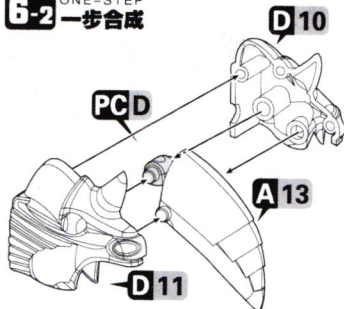

两侧安装同样配件
Same parts install on both sides

组装时需注意方向
Pay attention to the directions when install

结合数值旋转
Screen base on the mark number

1 组合头部

COMBINATION OF HEAD

1-1 TWO-STEP
两步合成

1-2 TWO-STEP
两步合成

2 组合身子

COMBINATION OF BODY

3 组合腰部

COMBINATION OF WAIST

4 组合装备

COMBINATION OF RIGHT EQUIPMENT

4-1 THREE-STEP 三步合成

4-2 THREE-STEP 三步合成

5 组合右手

COMBINATION OF RIGHT HAND

5-1 THREE-STEP 三步合成

5-2 ONE-STEP 一步合成

E

6 组合左手

COMBINATION OF LEFT HAND

6-1 THREE-STEP 三步合成

PCE

6-2 ONE-STEP 一步合成

90°

B30

B36

F

7 组合右腿

COMBINATION OF RIGHT LEG

7-1 THREE-STEP 三步合成