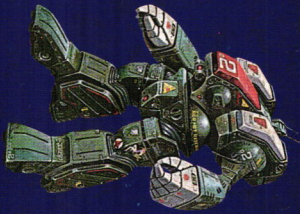

15TH
ANNIVERSARY
MACROSS

復活!マクロス15周年記念(初期版)

MACROSS
超時空要塞
BIGGEST

ARH
PLASTIC MODEL

超時空要塞
MACROSS

VALKYRIE MAX TYPE

1/100 SCALE REAL TYPE MACROSS SERIES

バルキリーVF-1Jマックスタイプ

©ヒックウエスト ●イラストとキットは若干異なります。
ACTUAL MODEL MAY DIFFER FROM ILLUSTRATION ON BOX.

BATTAROID VALKYRIE

フイギュア (主要キャラクター)

FIGURE (main cast in MACROSS)
 フクロスの主要キャラクター。
 キットには、このうち1体が入っています。

一条 輝
Hikaru Ichijo

リン・ミンメイ
(私服・水着)
Lynn Minmay

13 VALKYRIE MAX TYPE
バルキリーマックスタイプ

14 VALKYRIE MILLIA TYPE
バルキリーミリアタイプ

15 DEFENDER
テストロイド・ティフェンダー

16 SPARTAN
テストロイド・スパルタン

from the movie "MACROSS DO YOU REMEMBER LOVE"

T 4968279 76513 5

MADE IN JAPAN