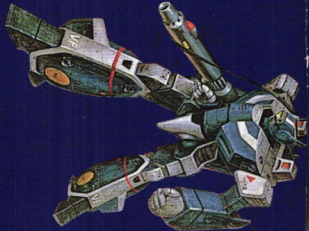

14 VALKYRIE MILLIA TYPE
バルキリーミリアタイプ