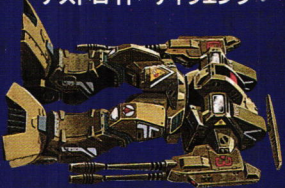

15TH
ANNIVERSARY
MACROSS

復活!マクロス15周年記念(初期版)

MACROSS
超時空要塞
BIGGEST

ARH
PLASTIC MODEL

超時空要塞
MACROSS

VALKYRIE MAX TYPE

1/100 SCALE REAL TYPE MACROSS SERIES

バルキリーVF-1Jマックスタイプ

©ヒックウエスト ●イラストとキットは若干異なります。
ACTUAL MODEL MAY DIFFER FROM ILLUSTRATION ON BOX.

BATTAROID VALKYRIE

フイギュア (主要キャラクター)

FIGURE (main cast in MACROSS)
 フクロスの主要キャラクター。
 キットには、このうち1体が入っています。

一条 輝
Hikaru Ichijo

リン・ミンメイ
(私服・水着)
Lynn Minmay

ロイ・フォッカー
Roy Focker

早瀬未沙
Misa Hayase

マックス
Max

ミリア
Millia

クワンジン
Quanzin

BONUS:
ONE OF
THESE
FIGURES
INSIDE

MACROSS

1/100
BATTAROID
VALKYRIE

13 VALKYRIE MAX TYPE
バルキリーマックスタイプ

14 VALKYRIE MILLIA TYPE
バルキリーミリアタイプ

15 DEFENDER
テストロイド・ティフェンダー

16 SPARTAN
テストロイド・スパルタン

from the movie "MACROSS DO YOU REMEMBER LOVE"

T 4968279 76513 5

MADE IN JAPAN