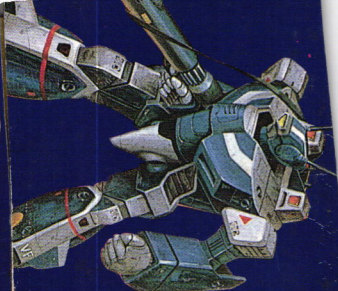

15TH
ANNIVERSARY
MACROSS

復活!マクロス15周年記念(初期版)

MACROSS
超時空要塞
BIGGEST

ARH
PLASTIC MODEL

超時空要塞
MACROSS

VALKYRIE MAX TYPE

1/100 SCALE REAL TYPE MACROSS SERIES

バルキリーVF-1Jマックスタイプ

©ヒックウエスト ●イラストとキットは若干異なります。
ACTUAL MODEL MAY DIFFER FROM ILLUSTRATION ON BOX.

BATTAROID VALKYRIE

フイギュア (主要キャラクター)

FIGURE (main cast in MACROSS)
 フクロスの主要キャラクター。
 キットには、このうち1体が入っています。

一条 輝
Hikaru Ichijo

リン・ミンメイ
(私服・水着)
Lynn Minmay

ロイ・フォッカー
Roy Focker

早瀬未沙
Misa Hayase

マックス
Max

ミリア
Millia

クワンジン
Quanzin

BONUS:
ONE OF
THESE
FIGURES
INSIDE

MACROSS

1/100
BATTAROID
VALKYRIE