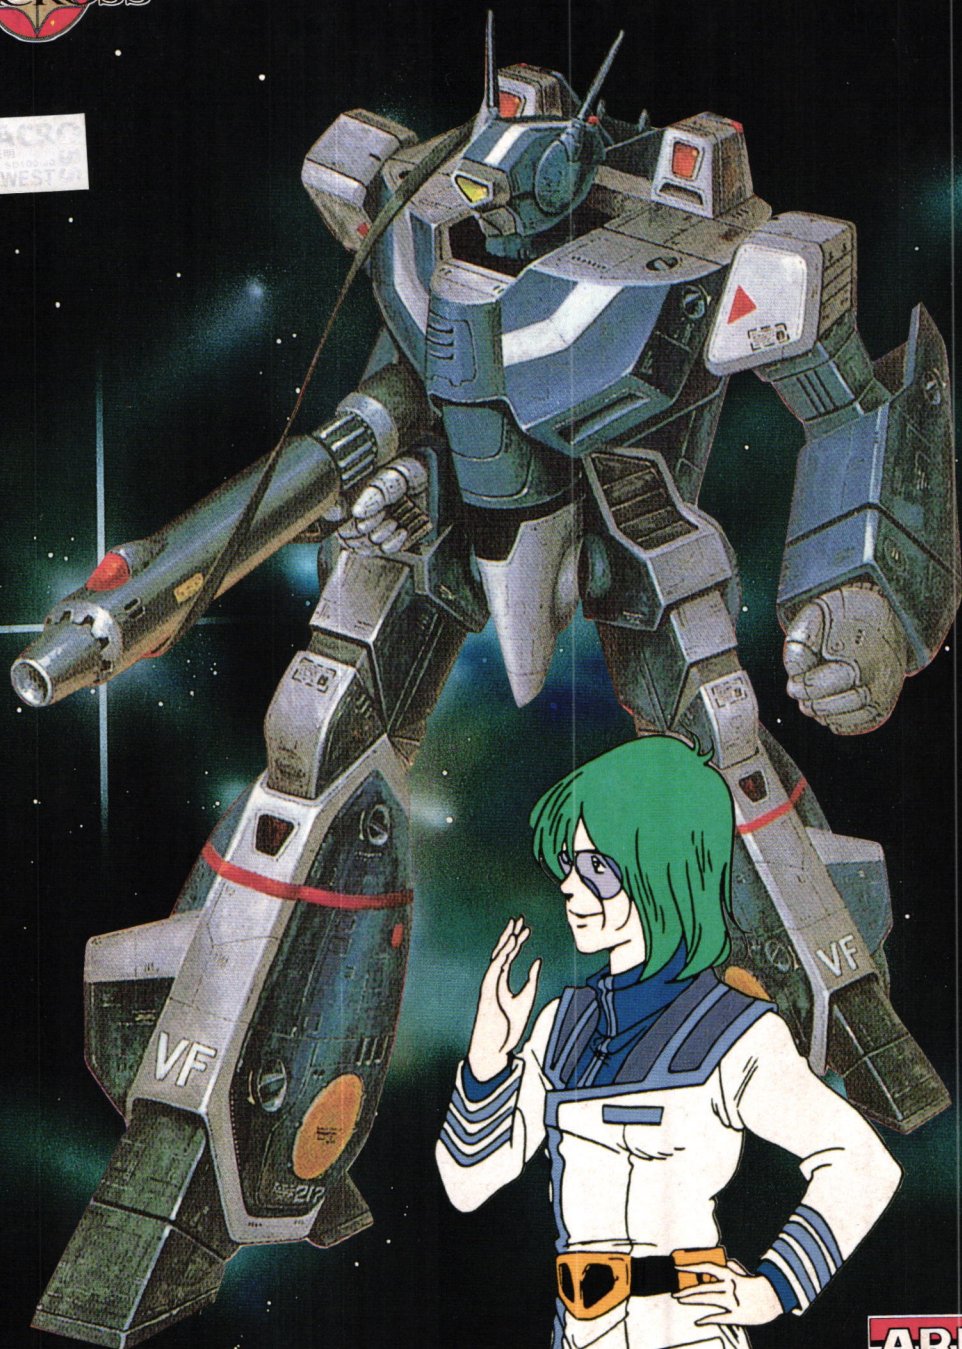

15TH
ANNIVERSARY
MACROSS

復活!マクロス15周年記念(初期版)

MACROSS
超時空要塞
BIGGEST

ARH
PLASTIC MODEL

超時空要塞
MACROSS

VALKYRIE MAX TYPE

1/100 SCALE REAL TYPE MACROSS SERIES

バルキリーVF-1Jマックスタイプ

©ヒックウエスト ●イラストとキットは若干異なります。
ACTUAL MODEL MAY DIFFER FROM ILLUSTRATION ON BOX.

BATTAROID VALKYRIE

フイギュア (主要キャラクター)

FIGURE (main cast in MACROSS)
 フクロスの主要キャラクター。
 キットには、このうち1体が入っています。

一条 輝
Hikaru Ichijo

リン・ミンメイ
(私服・水着)
Lynn Minmay

ロイ・フォッカー
Roy Focker

早瀬未沙
Misa Hayase

マックス
Max

ミリア
Millia

クワンジン
Quanzin

BONUS:
ONE OF
THESE
FIGURES
INSIDE

MACROSS

1/100
BATTAROID
VALKYRIE