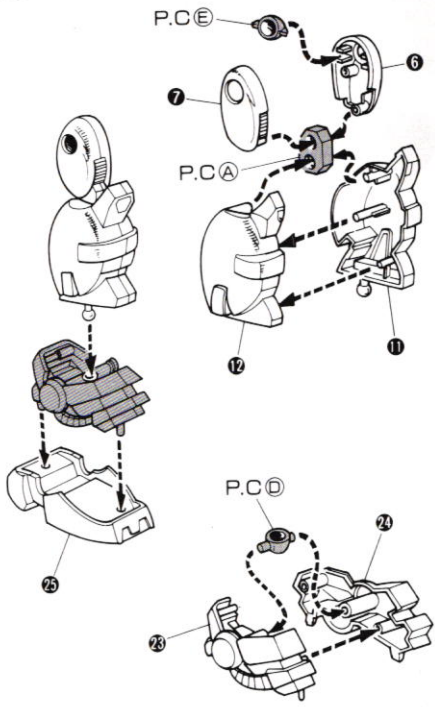

不言実行タイプの寡黙な彼は、その巨漢を利したパワーリングを得意とする。国家の意志を具現化するスタッフがアシストする形だが、実際は彼自身が虜囚として監視下に置かれているというのが現実である。

BAN
DAI

3 <右脚の組み立て>

4 <左脚の組み立て>

5 <ボディ>

※ 28と29をはめてから
30をつけます。

6 <コアランダー> (走行モード)

7 (完成)

コアランダー(合体モーター)
を背中に取りつけます。

※コアランダーの④の端を
指先で引っかけて起こし
ます。

8 (グラビトンハンマー)

※どちらか好きな方を
選んで手に持たせてください。

※左肩から球を
取り出します。

お父さま、お母さまへ (必ずお読みください)

部品をこわしたり、なくした人には実費にて部品をお分けします。「部品注文カード」に必要な部品の番号・数量をはっきり書いて切り取り、部品代金(部品代+当社からの郵送料)を郵便為替(料金の安い定額小為替も可)で下記の当社お客様相談センターまでお申し込みください。部品代金は1個40円で、郵送料は130円です。郵便為替は、この部品代金の他に、為替料金が加わりますので、くわしくはお近くの郵便局でおたすねください。部品数が多くて、郵送料が130円をこえる時は不足分を請求させていただきます。130円以下の場合も、残額をお返しします。(お送りする部品の形状・数量により郵送料が変わります)もし部品に不良品がございましたら、その部品を切り取り、商品名を書いて当社お客様相談センターまでお送りください。良品と交換させていただきます。 ■申し込み先 〒424 静岡県清水市西久保305

株 バンダイ静岡工場 お客様相談センター・部品係 TEL 0543-65-5315

部品注文カード '94.7-500

1/144 SCALE
ボルトガンダム

必要な部品の番号・数量を書く

●注文された理由(○で囲む)(こわした・なくした)
部品の注文は「郵便為替」(定額小為替でも可)で
お申し込みください。

アルゴ・ガルスキーに与えられたブラック・ジョーカーの称号を表わしたエンブレム。

グラビトンハンマー

肩部に収納された鉄球を凄じパワーで叩きつける必殺技。これをくればタダではすまない。