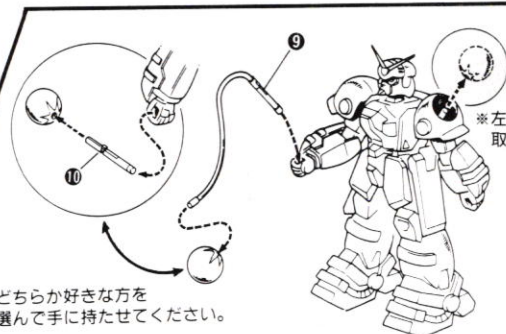

8 (グラビトンハンマー)

※どちらか好きな方を
選んで手に持たせてください。

※左肩から球を
取り出します。

お父さま、お母さまへ (必ずお読みください)

部品をこわしたり、なくした人には実費にて部品をお分けします。「部品注文カード」に必要な部品の番号・数量をはっきり書いて切り取り、部品代金(部品代+当社からの郵送料)を郵便為替(料金の安い定額小為替も可)で下記の当社お客様相談センターまでお申し込みください。部品代金は1個40円で、郵送料は130円です。郵便為替は、この部品代金の他に、為替料金が加わりますので、くわしくはお近くの郵便局でおたすねください。部品数が多くて、郵送料が130円をこえる時は不足分を請求させていただきます。130円以下の場合も、残額をお返しします。(お送りする部品の形状・数量により郵送料が変わります)もし部品に不良品がございましたら、その部品を切り取り、商品名を書いて当社お客様相談センターまでお送りください。良品と交換させていただきます。 ■申し込み先 〒424 静岡県清水市西久保305

株 バンダイ静岡工場 お客様相談センター・部品係 TEL 0543-65-5315

部品注文カード '94.7-500

1/144 SCALE
ボルトガンダム

必要な部品の番号・数量を書く

●注文された理由(○で囲む)(こわした・なくした)
部品の注文は「郵便為替」(定額小為替でも可)で
お申し込みください。