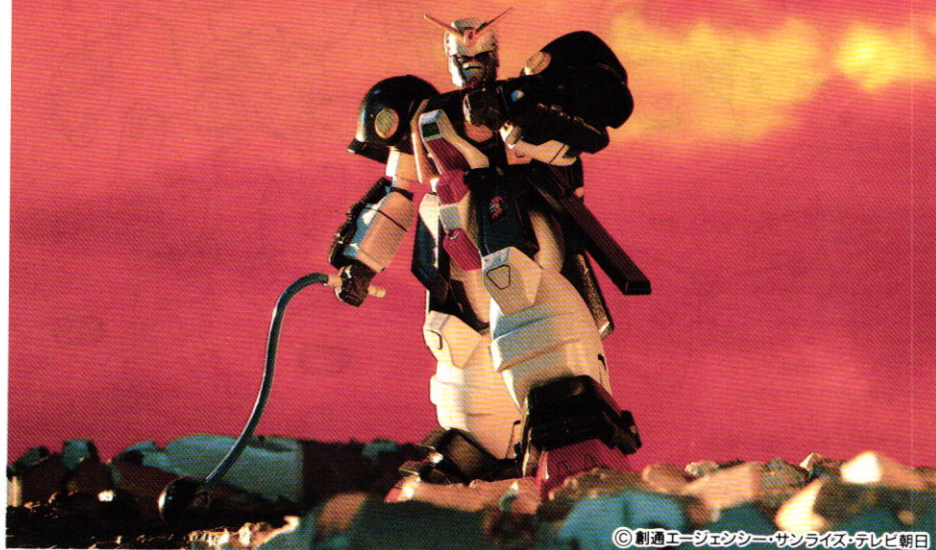

BOLT GUNDAM

機動武闘伝
ガンダム

1/144 Scale ボルトガンダム

© 創通エージェンシー・サンライズ・テレビ朝日

RULE of GUNDAM FIGHT

擬似戦争とはいえ競技という形態を採っている「ガンダムファイト」にはルールが存在する。

「頭部を破壊された者は失格となる」という第1条から始まる「ガンダムファイト国際条約7ヶ条」は、サバイバルイレブンから決勝トーナメントに至る1年間を戦い抜く上での原則であり、条約に従っての円滑なファイトの運営はコロニー連合内のガンダムファイト実行委員会によって管理される。

しかしこの国際条約は極めてコロニー本位のもので、「地球上の建築物を破壊しても罪に問われることはない。」という条項(第7条補足)に見られるように地球に住む者の事は一切顧みられおらず、地球をMS運用試験の実験場としてか見ていなかった、コロニー生活者の意識は変わっていない事が判る。

—— ブラック・ジョーカー ——

BLACK JOKER

アルゴ・ガルスキー

かつて宇宙海賊であったアルゴは優勝した際に刑務所に収監されている当時の部下達を釈放するという条件で今回のガンダムファイトに参戦している。

不言実行タイプの寡黙な彼は、その巨漢を利したパワーリングを得意とする。国家の意志を具現化するスタッフがアシストする形だが、実際は彼自身が虜囚として監視下に置かれているというのが現実である。

BAN
DAI

3 <右脚の組み立て>

4 <左脚の組み立て>

5 <ボディ>

※ 28と29をはめてから
30をつけます。

6 <コアランダー> (走行モード)

7 (完成)