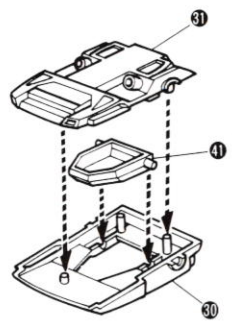

不言実行タイプの寡黙な彼は、その巨漢を利したパワーリングを得意とする。国家の意志を具現化するスタッフがアシストする形だが、実際は彼自身が虜囚として監視下に置かれているというのが現実である。

BAN
DAI

3 <右脚の組み立て>

4 <左脚の組み立て>

5 <ボディ>

※ 28と29をはめてから
30をつけます。

6 <コアランダー> (走行モード)

7 (完成)

コアランダー(合体モーター)
を背中に取りつけます。

※コアランダーの④の端を
指先で引っかけて起こし
ます。

8 (グラビトンハンマー)

※どちらか好きな方を
選んで手に持たせてください。

※左肩から球を
取り出します。

お父さま、お母さまへ (必ずお読みください)

部品をこわしたり、なくした人には実費にて部品をお分けします。「部品注文カード」に必要な部品の番号・数量をはっきり書いて切り取り、部品代金(部品代+当社からの郵送料)を郵便為替(料金の安い定額小為替も可)で下記の当社お客様相談センターまでお申し込みください。部品代金は1個40円で、郵送料は130円です。郵便為替は、この部品代金の他に、為替料金が加わりますので、くわしくはお近くの郵便局でおたすねください。部品数が多くて、郵送料が130円をこえる時は不足分を請求させていただきます。130円以下の場合も、残額をお返しします。(お送りする部品の形状・数量により郵送料が変わります)もし部品に不良品がございましたら、その部品を切り取り、商品名を書いて当社お客様相談センターまでお送りください。良品と交換させていただきます。 ■申し込み先 〒424 静岡県清水市西久保305