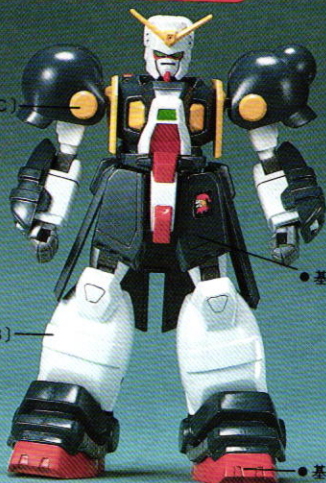

パワーとディフェンスの能力を高めた機体で、一度捕まえたら敵に大ダメージを与えることが出来、装甲などの厚さから、敵の攻撃にも打たれ強い。そして、パワーレスリングを活かした攻撃を得意とし、左肩に納められたグラビトンハンマーの威力は、驚異である。

FRONT VIEW フロントビュー

●基本色(C)

●基本色(A)

●基本色(B)

●基本色(D)

グラビトンハンマー

REAR VIEW リアビュー