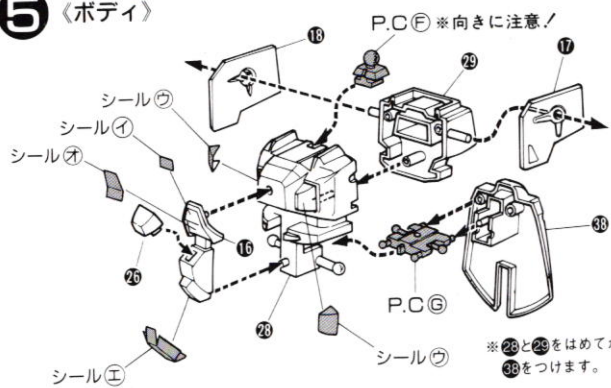

不言実行タイプの寡黙な彼は、その巨漢を利したパワーリングを得意とする。国家の意志を具現化するスタッフがアシストする形だが、実際は彼自身が虜囚として監視下に置かれているというのが現実である。

BAN
DAI

3 <右脚の組み立て>

4 <左脚の組み立て>

5 <ボディ>

※ 28と29をはめてから
30をつけます。

6 <コアランダー> (走行モード)

7 (完成)