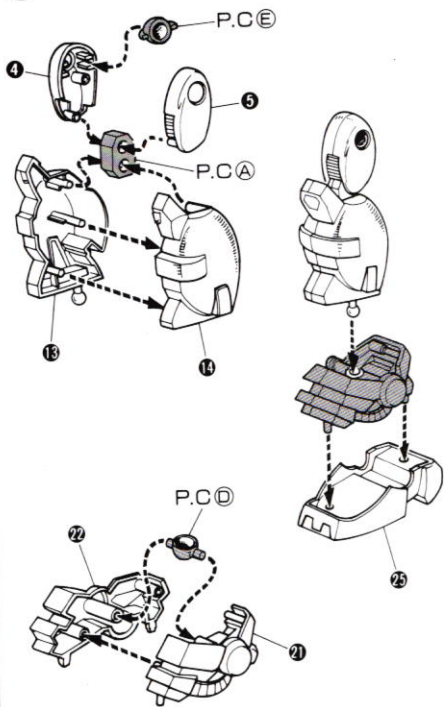

BOLT GUNDAM

機動武闘伝
ガンダム

1/144 Scale ボルトガンダム

© 創通エージェンシー・サンライズ・テレビ朝日

RULE of GUNDAM FIGHT

擬似戦争とはいえ競技という形態を採っている「ガンダムファイト」にはルールが存在する。

「頭部を破壊された者は失格となる」という第1条から始まる「ガンダムファイト国際条約7ヶ条」は、サバイバルイレブンから決勝トーナメントに至る1年間を戦い抜く上での原則であり、条約に従っての円滑なファイトの運営はコロニー連合内のガンダムファイト実行委員会によって管理される。

不言実行タイプの寡黙な彼は、その巨漢を利したパワーリングを得意とする。国家の意志を具現化するスタッフがアシストする形だが、実際は彼自身が虜囚として監視下に置かれているというのが現実である。

BAN
DAI

3 <右脚の組み立て>

4 <左脚の組み立て>

5 <ボディ>

※ 28と29をはめてから
30をつけます。

6 <コアランダー> (走行モード)

7 (完成)

コアランダー(合体モーター)
を背中に取りつけます。

※コアランダーの④の端を
指先で引っかけて起こし
ます。

8 (グラビトンハンマー)

※どちらか好きな方を
選んで手に持たせてください。

※左肩から球を
取り出します。

お父さま、お母さまへ (必ずお読みください)

部品をこわしたり、なくした人には実費にて部品をお分けします。「部品注文カード」に必要な部品の番号・数量をはっきり書いて切り取り、部品代金(部品代+当社からの郵送料)を郵便為替(料金の安い定額小為替も可)で下記の当社お客様相談センターまでお申し込みください。部品代金は1個40円で、郵送料は130円です。郵便為替は、この部品代金の他に、為替料金が加わりますので、くわしくはお近くの郵便局でおたすねください。部品数が多くて、郵送料が130円をこえる時は不足分を請求させていただきます。130円以下の場合も、残額をお返しします。(お送りする部品の形状・数量により郵送料が変わります)もし部品に不良品がございましたら、その部品を切り取り、商品名を書いて当社お客様相談センターまでお送りください。良品と交換させていただきます。 ■申し込み先 〒424 静岡県清水市西久保305

株 バンダイ静岡工場 お客様相談センター・部品係 TEL 0543-65-5315

部品注文カード '94.7-500

1/144 SCALE
ボルトガンダム

必要な部品の番号・数量を書く

●注文された理由(○で囲む)(こわした・なくした)
部品の注文は「郵便為替」(定額小為替でも可)で
お申し込みください。

アルゴ・ガルスキーに与えられたブラック・ジョーカーの称号を表わしたエンブレム。

グラビトンハンマー

肩部に収納された鉄球を凄じパワーで叩きつける必殺技。これをくればタダではすまない。