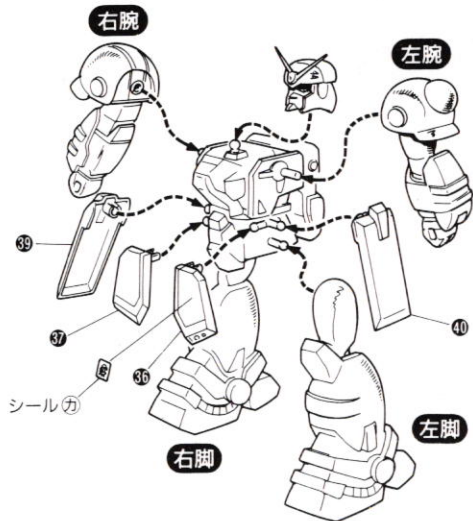

7 (完成)

コアランダー(合体モーター)
を背中に取りつけます。

※コアランダーの④の端を
指先で引っかけて起こし
ます。

8 (グラビトンハンマー)

※どちらか好きな方を
選んで手に持たせてください。

※左肩から球を
取り出します。

お父さま、お母さまへ (必ずお読みください)

部品をこわしたり、なくした人には実費にて部品をお分けします。「部品注文カード」に必要な部品の番号・数量をはっきり書いて切り取り、部品代金(部品代+当社からの郵送料)を郵便為替(料金の安い定額小為替も可)で下記の当社お客様相談センターまでお申し込みください。部品代金は1個40円で、郵送料は130円です。郵便為替は、この部品代金の他に、為替料金が加わりますので、くわしくはお近くの郵便局でおたすねください。部品数が多くて、郵送料が130円をこえる時は不足分を請求させていただきます。130円以下の場合も、残額をお返しします。(お送りする部品の形状・数量により郵送料が変わります)もし部品に不良品がございましたら、その部品を切り取り、商品名を書いて当社お客様相談センターまでお送りください。良品と交換させていただきます。 ■申し込み先 〒424 静岡県清水市西久保305

株 バンダイ静岡工場 お客様相談センター・部品係 TEL 0543-65-5315

部品注文カード '94.7-500

1/144 SCALE
ボルトガンダム

必要な部品の番号・数量を書く

●注文された理由(○で囲む)(こわした・なくした)
部品の注文は「郵便為替」(定額小為替でも可)で
お申し込みください。