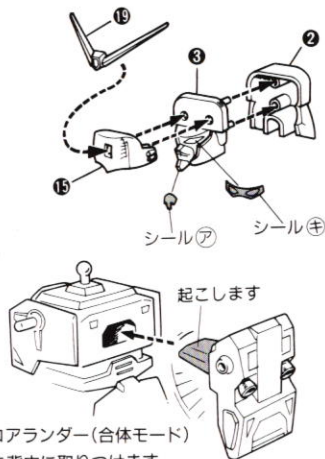

不言実行タイプの寡黙な彼は、その巨漢を利したパワーリングを得意とする。国家の意志を具現化するスタッフがアシストする形だが、実際は彼自身が虜囚として監視下に置かれているというのが現実である。

BAN
DAI

3 <右脚の組み立て>

4 <左脚の組み立て>

5 <ボディ>

※ 28と29をはめてから
30をつけます。

6 <コアランダー> (走行モード)

7 (完成)

コアランダー(合体モーター)
を背中に取りつけます。

※コアランダーの④の端を
指先で引っかけて起こし
ます。

8 (グラビトンハンマー)

※どちらか好きな方を
選んで手に持たせてください。

※左肩から球を
取り出します。

お父さま、お母さまへ (必ずお読みください)

部品をこわしたり、なくした人には実費にて部品をお分けします。「部品注文カード」に必要な部品の番号・数量をはっきり書いて切り取り、部品代金(部品代+当社からの郵送料)を郵便為替(料金の安い定額小為替も可)で下記の当社お客様相談センターまでお申し込みください。部品代金は1個40円で、郵送料は130円です。郵便為替は、この部品代金の他に、為替料金が加わりますので、くわしくはお近くの郵便局でおたすねください。部品数が多くて、郵送料が130円をこえる時は不足分を請求させていただきます。130円以下の場合も、残額をお返しします。(お送りする部品の形状・数量により郵送料が変わります)もし部品に不良品がございましたら、その部品を切り取り、商品名を書いて当社お客様相談センターまでお送りください。良品と交換させていただきます。 ■申し込み先 〒424 静岡県清水市西久保305

株 バンダイ静岡工場 お客様相談センター・部品係 TEL 0543-65-5315

部品注文カード '94.7-500

1/144 SCALE
ボルトガンダム

必要な部品の番号・数量を書く

●注文された理由(○で囲む)(こわした・なくした)
部品の注文は「郵便為替」(定額小為替でも可)で
お申し込みください。

アルゴ・ガルスキーに与えられたブラック・ジョーカーの称号を表わしたエンブレム。

グラビトンハンマー

肩部に収納された鉄球を凄じパワーで叩きつける必殺技。これをくればタダではすまない。