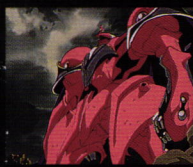

Guymelef Alseides

ガイメレフ アルセイデス

BAN
DAI

Guymelef Alseides

ガイメレフ アルセイデス

●ガイメレフ(8m級鎧メカ)「アルセイデス」

ザイバッハ帝国の科学力によって造り出された量産型ガイメレフ。変形して飛行することが可能。但し、この場合、エネルギー供給の関係上、ステルスマントを使用する事は出来ない。

操演宮(コックピット)内には流体金属が満たされ、使い手を衝撃から守っている。また、ディランデゥ専用機は赤い塗装が施されている。