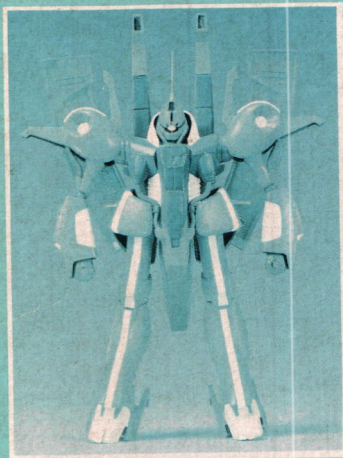

# ST

7

(株)日本玩具協会  
東京都墨田区東駒形4-22-4

645075-0005336-700

4902425 05336 3

1:144 SCALE MODEL  
**PALACE-ATHENE**  
**〈PMX-001〉**

**PMX-001 パラスアテネ**

パラスアテネは、強力な可変モビルアーマー・メッサーラを開発したバブテマス・シロッコの手によって、超巨大輸送艦ジュビトリス内で完成させたモビルスーツである。メッサーラのような可変機構は有してなかったが、攻撃用の各種の武器を数多く装備していた。ムーバブルシールドに大型ミサイル8基をマウントでき、両腕にメガビーム砲を各2門装備している。また右腕にはグレネードランチャーも装着できる。シロッコがジオを完成したのに続き、パラスアテネはレコアが搭乗することになる。

〔パラスアテネ／キットの特長〕

変形はしないが、大型のモビルスーツとしての迫力を1/144で再現しました。ポリキャップを使用し、各関節部を動きやすくしました。

〈完成写真〉この完成品は塗装してあります。