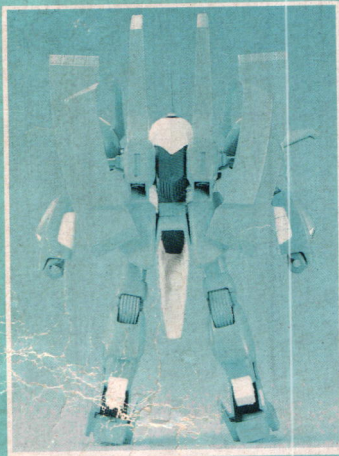

# ST

7

(株)日本玩具協会  
東京都墨田区東駒形4-22-4

645075-0005336-700

4902425 05336 3

1:144 SCALE MODEL  
**PALACE-ATHENE**  
**〈PMX-001〉**

**PMX-001 パラスアテネ**

パラスアテネは、強力な可変モビルアーマー・メッサーラを開発したバブテマス・シロッコの手によって、超巨大輸送艦ジュビトリス内で完成させたモビルスーツである。メッサーラのような可変機構は有してなかったが、攻撃用の各種の武器を数多く装備していた。ムーバブルシールドに大型ミサイル8基をマウントでき、両腕にメガビーム砲を各2門装備している。また右腕にはグレネードランチャーも装着できる。シロッコがジオを完成したのに続き、パラスアテネはレコアが搭乗することになる。

〔パラスアテネ／キットの特長〕

変形はしないが、大型のモビルスーツとしての迫力を1/144で再現しました。ポリキャップを使用し、各関節部を動きやすくしました。

〈完成写真〉この完成品は塗装してあります。