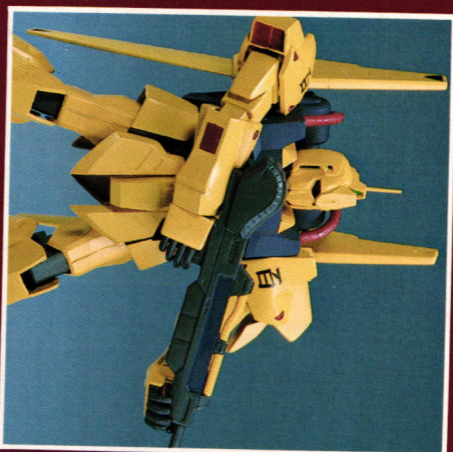

ANIMATION SCALE MODELS FOR YOU 1:100 SCALE Z GUNDAM SERIES No.23

MSN-00100 100 SHIKI

1:100 SCALE MODEL
MSN-00100
100 SHIKI

MSN-00100 100式

機動戦士Zガンダムで、活躍している黄金色の百式は、クワトロ・バジーナが操縦している。リックディアスの後のモビルスーツとして開発されたもので、宇宙戦で各種の新兵器が装備されている。型式番号MSN-00100。

〔百式／キットの特長〕

百式を1/100スケールでより精密に再現しました。各関節部が動きやすいように、ポリキャップを使用しています。指も4本は可動できるようになっています。その他バインダーも可動します。各ブロック毎組み立てられますので後で塗装するのに便利になっています。ビームサーベル、ビームライフル付き。

〈完成写真〉この完成品は塗装してあります。

1:100 SCALE MODEL
MSN-00100
100 SHIKI
MSN-00100 100式

MSN-00100、百式(100式)は、エウーゴで開発された高速戦闘用モビルスーツ。高度化する宇宙戦に対応できるように各種装備の実用試験にも用いるため、その電子工学的な機構が複雑化しており、完成され実戦参加しているのは、クワトロ・バジーナ(シヤア)大尉の乗機だけである。機体の特徴は、脚部に独立式プロトアーマーを有し、リツクダイアスより発展した高速用バイナダーを装備。機体装甲はガンダリウム・ガンソアを使用し、金色のプラスチックカラーコーティングが施されている。100式というのは、百年保つようと設計者のナカノがつけたものである。