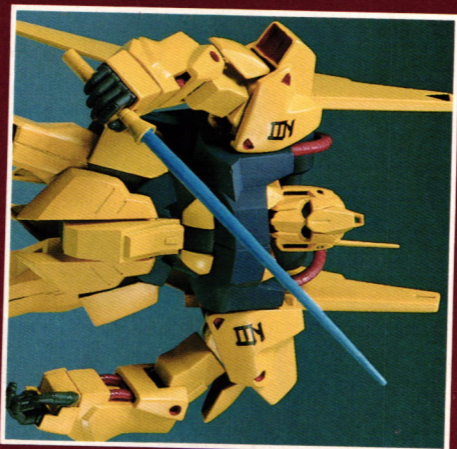

■ 各関節部が自由に可動。

注意

● 取扱説明書を必ずお読みください。

プラモデル®
対象年齢8才以上

● このキットは、プラスチックモデル専用接着剤を別にお買い求めください。

発売元 **株式会社バンダイ**

ホビー事業部

東京都台東区駒形2-5-4 〒111-8081

玩具安全基準合格
4902425 04922 9

ST 9

(株)日本玩具協会
東京都墨田区東駒形4-22-4

645075-0004922-1200

4902425 04922 9