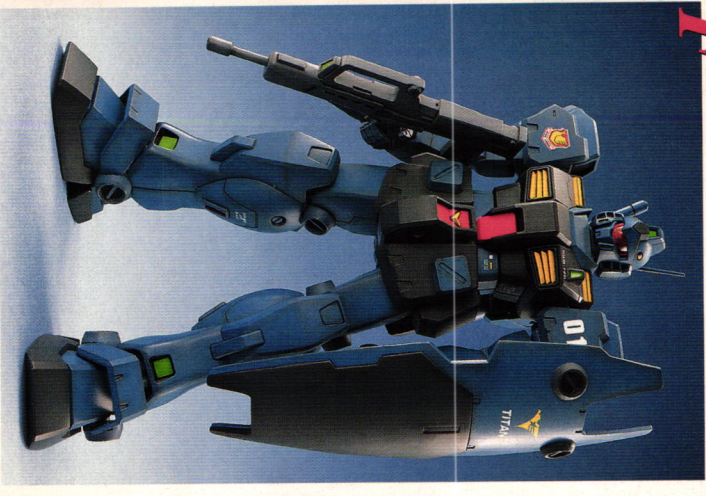

**MG**  
MASTER GRADE

創通エージェンシー  
サンライズ  
0071692

THE  
BEST  
GUNDAM  
TITAN  
SUIT

**BAN  
DAI**

# Front view

# Head

頭部カメラ部分には、クリアパーツを使用し、内部メカテイルを再現。

# Leg

脚部の装甲は、脱着可能。内部メカニックをリアルに再現。