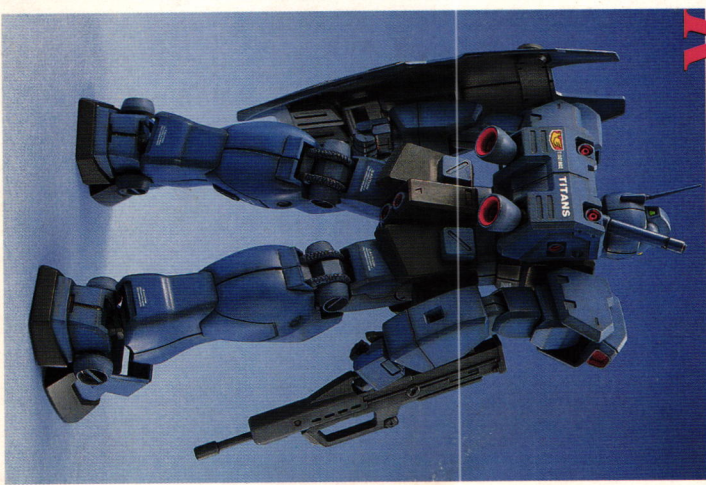

Rear view

写真の完成品は、パッケージ用に塗装してあります。

Cockpit