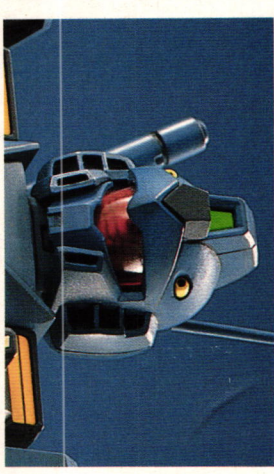

# Rear view

写真の完成品は、パッケージ用に塗装してあります。

# Cockpit

開閉式のコックピットハッチをはじめ、シートやパイロットを再現。

# Hand

通常の組立手首パーツの他に軟質樹脂性のハンドパーツをセット。

# Head

頭部カメラ部分には、クリアパーツを使用し、内部メカテイルを再現。