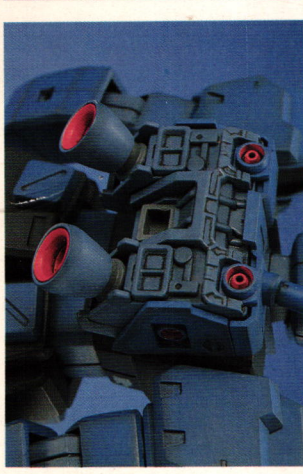

Back Pack

背部バックパック内部のメカニックやバーニア等、細部ディテールを表現。