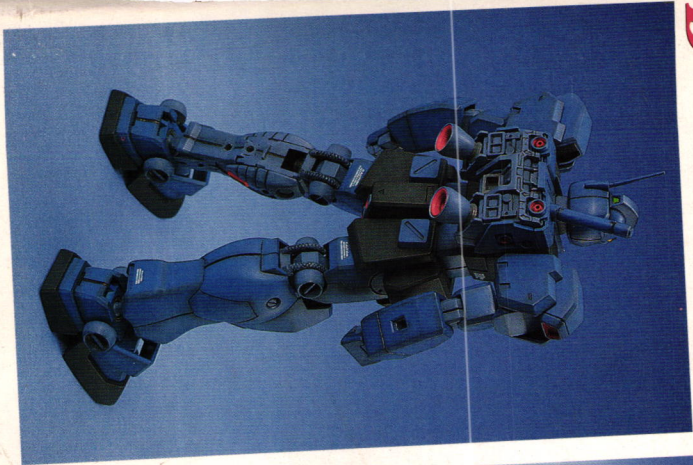

# Head

頭部カメラ部分には、クリアパーツを使用し、内部メカテイルを再現。

# Back Pack

背部バックパック内部のメカニックやバーニア等、細部ディテールを表現。

# Engineer Nina

アナハイム社のシステムエンジニア、ニナ・バークルトンを1/20スケールのクイックユア（人形）で再現。

# Leg

脚部の装甲は、脱着可能。内部メカニックをリアルに再現。