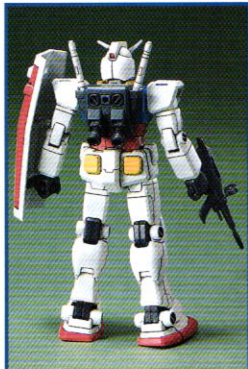

# RX-78-2 GUNDAM

E.F.S.FORCE PROTOTYPE  
CLOSE-COMBAT MOBILE SUIT

## 機動戦士ガンダム

BANDAI 1999 MADE IN JAPAN パッケージの写真・イラストと商品とは、多少異なりますのでご了承ください。

RX-78-2  
**GUNDAM**  
 E.F.S.FORCE PROTOTYPE CLOSE-COMBAT MOBILE SUIT  
 RX-78-2 ガンダム

フロントビュー

リアビュー

ハイアングル

※写真の完成品はパッケージ用に塗装しています。