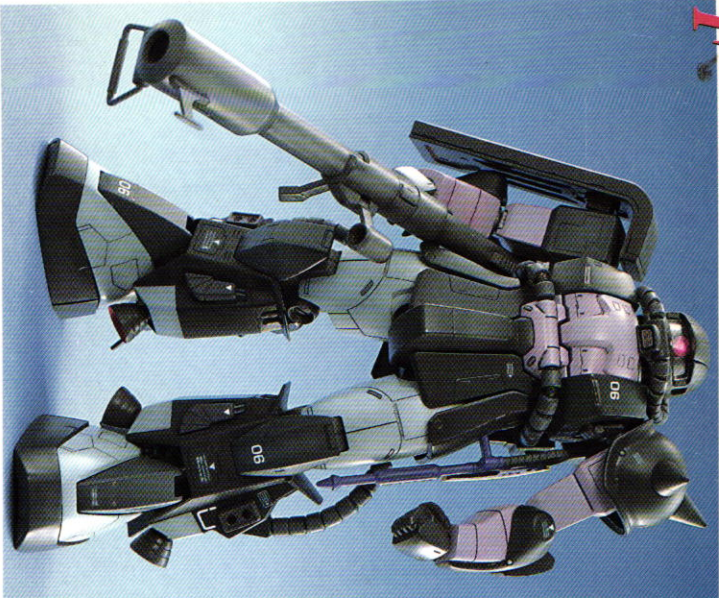

©創通エージェンシー・サンライズ

MG
MASTER GRADE

創通エージェンシー
サンライズ
0072574

MAKING THE SUIT
BANDAI'S PRODUCTIONS

¥2599

BANDAI 1999 MADE IN JAPAN

パッケージの写真・イラストと商品とは、多少異なりますのでご了承ください。

Front view

Rear view

写真の完成品は、パッケージ用に塗装してあります。

Head

モノアイ基部と乗敵装置の内蔵された頭部メカニズムを再現。

Breast

コアヒットを中心とする胸部の内部メカやパイロットを再現。

Back Pack

背部バックパック内部のメカニクスやパイプ等、細部ディテールを表現。

Leg vernier

脚部は宇宙空間での高起動機への対応により増設されたスラスタ6基を装備。

Hand

通常の相立手首パーツの他に軟質樹脂性の豊富なハンドパーツをセット。

Pilot mush

黒い三連星のパイロット、ツツシユを1/20スケールのクイックアップ人形で再現。※この商品には、ツツシユのみ1体入っています。

Full open front view

Antenna

頭部のアンテナは、リアルタイムとTVイメージの2種類をセット。

Conductive cable

動力パイプは密着性スリットヒートパイプにより表現。(一般軟質樹脂を使用)

Marking

型式番号、注意書き等のマーキングをヘビューザーから要望の高いマーキングシールやガンダムカードで再現。

Weapons

シャアントウバ(フロントアイ)をはじめ、バズーカ、ヒートホーク、サウザンガン等の各武装をセット。

注意