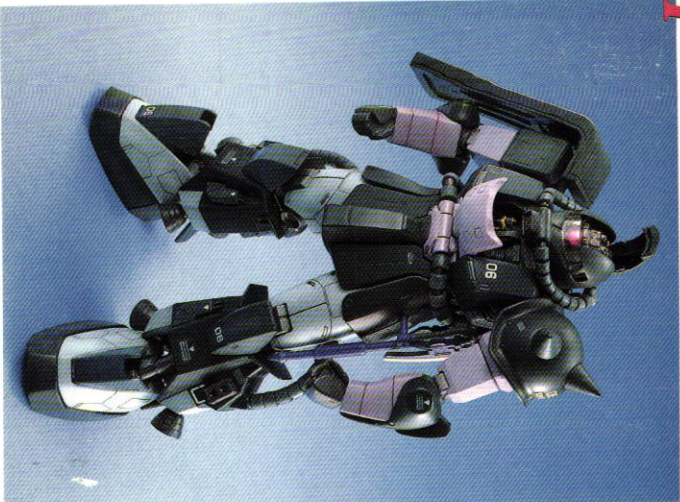

Rear view

写真の完成品は、パッケージ用に塗装してあります。

Head

モノアイ基部と乗敵装置の内蔵された頭部メカニズムを再現。

Breast

コアヒットを中心とする胸部の内部メカやパイロットを再現。

Back Pack

背部バックパック内部のメカニクスやパイプ等、細部ディテールを表現。

Leg vernier

脚部は宇宙空間での高起動機への対応により増設されたスラスタ6基を装備。

Hand

通常の相立手首パーツの他に軟質樹脂性の豊富なハンドパーツをセット。

Pilot mush

黒い三連星のパイロット、ツツシユを1/20スケールのクイックアップ人形で再現。※この商品には、ツツシユのみ1体入っています。

Full open front view

Antenna

頭部のアンテナは、リアルタイムとTVイメージの2種類をセット。

Conductive cable

動力パイプは密着性スリットヒートパイプにより表現。(一般軟質樹脂を使用)

Marking

型式番号、注意書き等のマーキングをヘビューザーから要望の高いマーキングシールやガンダムカードで再現。

Weapons

シャアントウバ(フロントアイ)をはじめ、バズーカ、ヒートホーク、サウザンガン等の各武装をセット。

注意