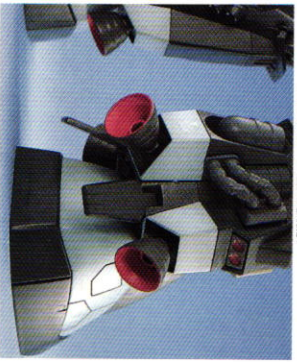

Rear view

写真の完成品は、パッケージ用に塗装してあります。

Head

モノアイ基部と乗敵装置の内蔵された頭部メカニズムを再現。

Breast

コアヒットを中心とする胸部の内部メカやパイロットを再現。

Back Pack

背部バックパック内部のメカニクスやパイプ等、細部ディテールを表現。

Leg vernier

脚部は宇宙空間での高起動機への対応により増設されたスラスタ6基を装備。

Hand

通常の相立手首パーツの他に軟質樹脂性の豊富なハンドパーツをセット。

Pilot mush

黒い三連星のパイロット、ツツシユを1/20スケールのクイックアップ人形で再現。※この商品には、ツツシユのみ1体入っています。

Full open front view

Antenna

頭部のアンテナは、リアルタイムとTVイメージの2種類をセット。

Conductive cable

動力パイプは密着性スリットヒートパイプにより表現。(一般軟質樹脂を使用)

Marking

型式番号、注意書き等のマーキングをヘビューザーから要望の高いマーキングシールやガンダムカードで再現。

Weapons

シャアントウバ(フロントアイ)をはじめ、バズーカ、ヒートホーク、サウザンガン等の各武装をセット。

注意