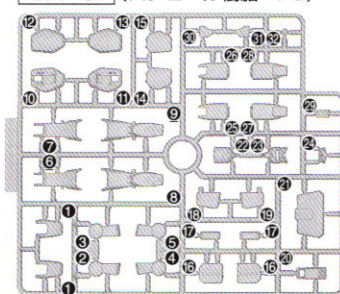

						
・秘密するところ	・シールの番号	・デカールの番号	・反対側に取り付けるパーツ	・両側に同じパーツを取り付ける	・向きに注意して取り付ける	・ビスの締めすぎに注意
						
・切り取る場所	・部品を数値の個数作ります	・先に組み立てます	・後に組み立てます	・数値に合わせて回転させます	・どちらかを選んで取り付ける	・反対側も同じように動かします

パーツリスト

(X印は使用しないパーツです。)

Aパーツ (スチロール樹脂: PS)

Bパーツ (スチロール樹脂: PS)

Cパーツ (スチロール樹脂: PS)

Dパーツ (ABS樹脂: ABS)

Eパーツ (スチロール樹脂: PS)

SB6パーツ
(スチロール樹脂: PS)

<PC-123プラス>
(ポリエチレン: PE)

●シール.....1
●マーキングシール.....1