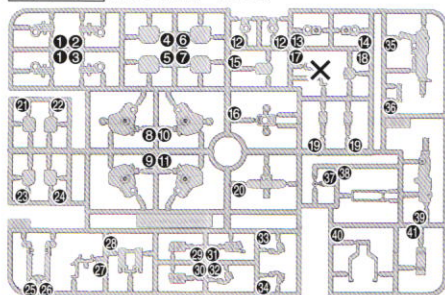

						
・秘密するところ	・シールの番号	・デカールの番号	・反対側に取り付けるパーツ	・両側に同じパーツを取り付ける	・向きに注意して取り付ける	・ビスの締めすぎに注意
						
・切り取る場所	・部品を数値の個数作ります	・先に組み立てます	・後に組み立てます	・数値に合わせて回転させます	・どちらかを選んで取り付ける	・反対側も同じように動かします

パーツリスト

(X印は使用しないパーツです。)

Aパーツ (スチロール樹脂: PS)

Bパーツ (スチロール樹脂: PS)

Cパーツ (スチロール樹脂: PS)

Dパーツ (ABS樹脂: ABS)

Eパーツ (スチロール樹脂: PS)

SB6パーツ
(スチロール樹脂: PS)

<PC-123プラス>
(ポリエチレン: PE)

●シール.....1
●マーキングシール.....1