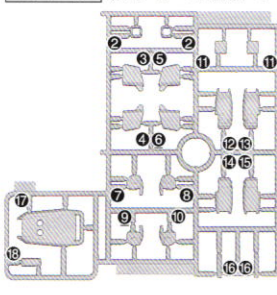

						
・秘密するところ	・シールの番号	・デカールの番号	・反対側に取り付けるパーツ	・両側に同じパーツを取り付ける	・向きに注意して取り付ける	・ビスの締めすぎに注意
						
・切り取る場所	・部品を数値の個数作ります	・先に組み立てます	・後に組み立てます	・数値に合わせて回転させます	・どちらかを選んで取り付ける	・反対側も同じように動かします

パーツリスト

(X印は使用しないパーツです。)

Aパーツ (スチロール樹脂: PS)

Bパーツ (スチロール樹脂: PS)

Cパーツ (スチロール樹脂: PS)

Dパーツ (ABS樹脂: ABS)

Eパーツ (スチロール樹脂: PS)

SB6パーツ
(スチロール樹脂: PS)

<PC-123プラス>
(ポリエチレン: PE)

●シール.....1
●マーキングシール.....1