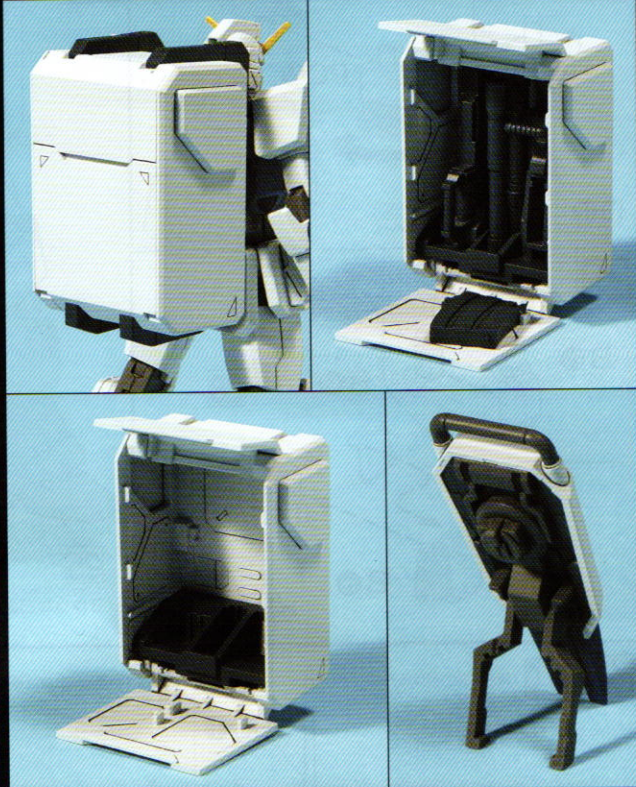

REAR VIEW

リアビュー